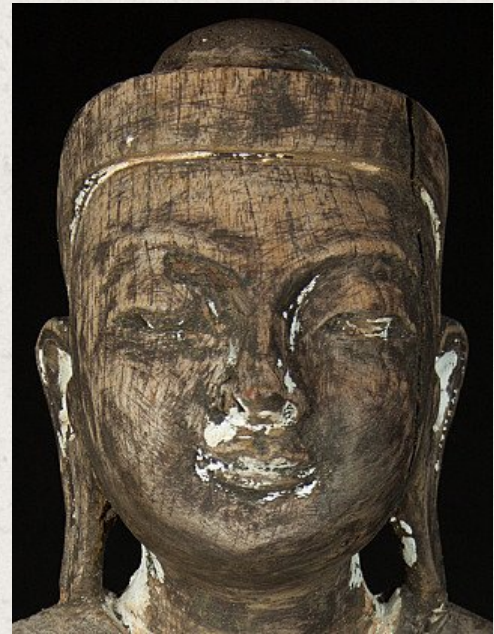

## Alte stehende Buddha Figur

- Material : Holz
- 90,5 cm hoch
- 38,5 cm breit und 18 cm tief
- Mandalay stil
- Mitte 20. Jahrhundert
- Herkunft: Birma
- Nr: 1052-40

Siehe auf  
Website