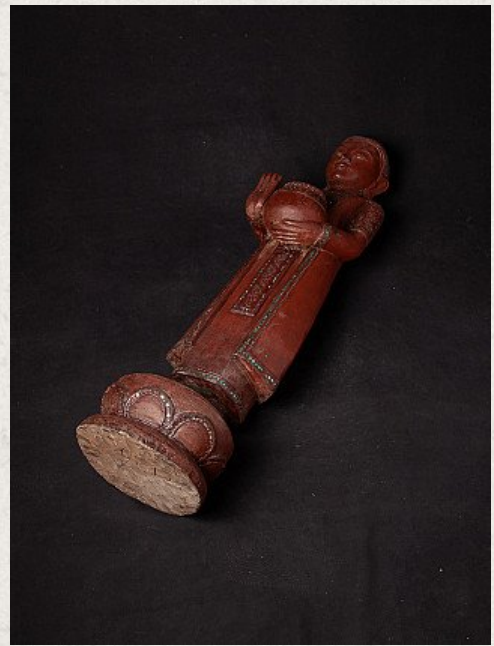

## Alte stehende Holzene Buddha Figur

- Material : Holz
- 95,8 cm hoch
- 23,5 cm breit und 20,8 cm tief
- Mandalay stil
- Abhaya mudra
- Mitte 20. Jahrhundert
- Herkunft: Birma
- Nr: 1100-2

Siehe auf Website