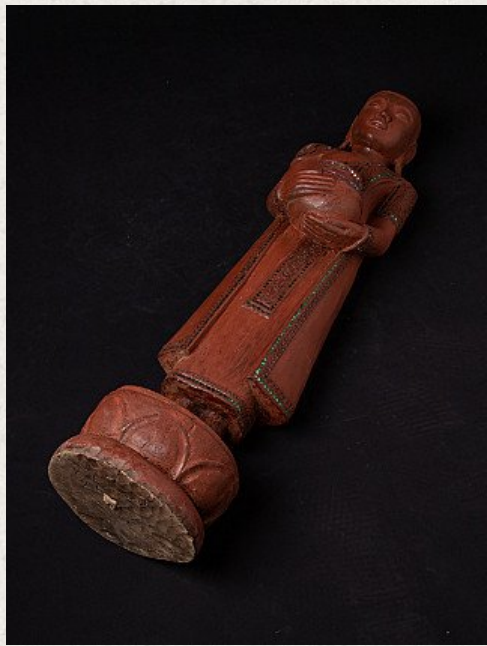

Siehe auf Website