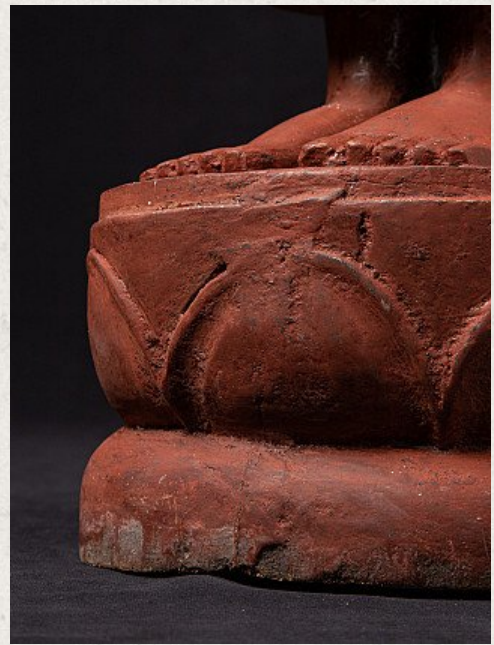

Siehe auf Website