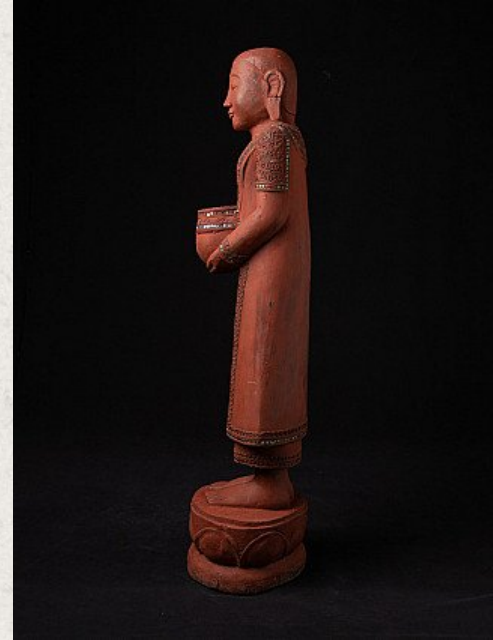

Alte holzerne Monch Figur

- Material : Holz
- 91 cm hoch
- 23 cm breit und 21,5 cm tief
- Mitte 20. Jahrhundert
- Herkunft: Birma
- Nr: 1102-19

Rielerweg 71-73

7416 ZB Deventer

Niederlande

www.originalbuddhas.com

info@originalbuddhas.com

+31-6-22192241