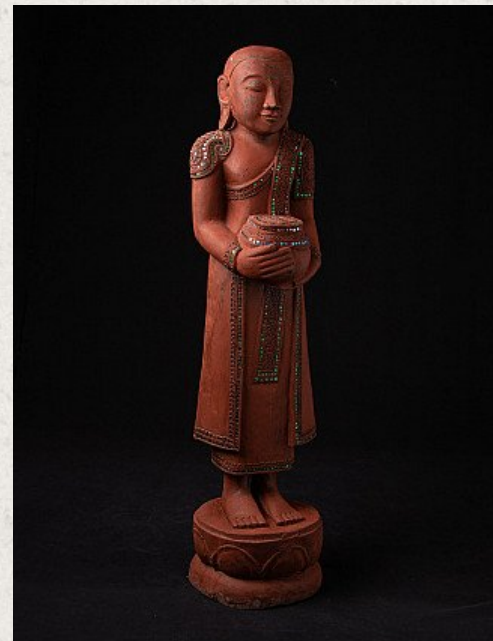

Alte holzerne Monch Figur

- Material : Holz
- 91 cm hoch
- 23 cm breit und 21,5 cm tief
- Mitte 20. Jahrhundert
- Herkunft: Birma
- Nr: 1102-19

Rielerweg 71-73

7416 ZB Deventer

Niederlande

www.originalbuddhas.com

info@originalbuddhas.com

+31-6-22192241