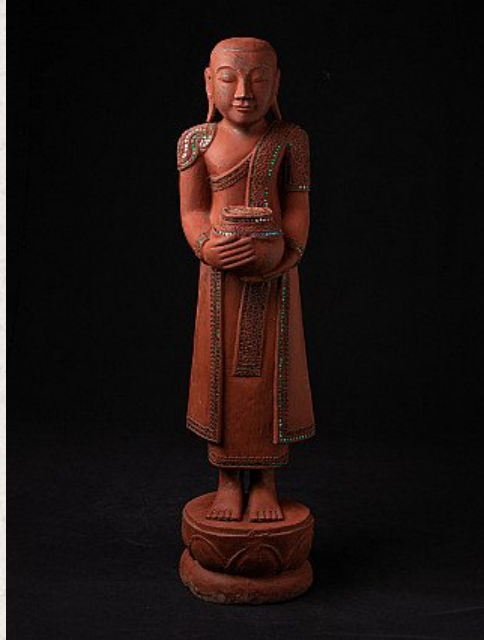

Alte holzerne Monch Figur

- Material : Holz
- 91 cm hoch
- 23 cm breit und 21,5 cm tief
- Mitte 20. Jahrhundert
- Herkunft: Birma
- Nr: 1102-19

Rielerweg 71-73

7416 ZB Deventer

Niederlande

www.originalbuddhas.com

info@originalbuddhas.com

+31-6-22192241