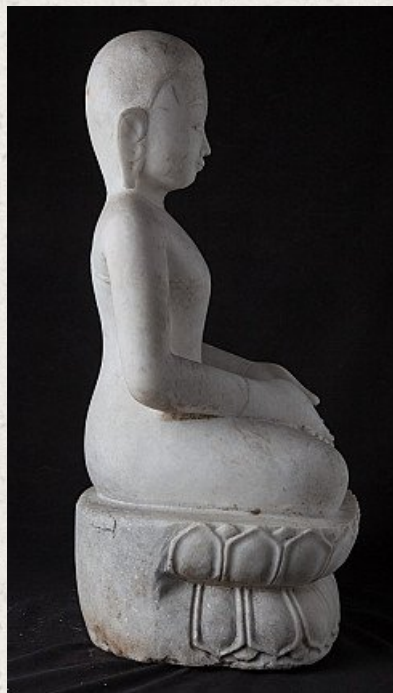

Alte marmor Monch Figur

- Material : Marmor
- 61 cm hoch
- 31 cm breit und 29 cm tief
- Ava stil
- Mitte 20. Jahrhundert
- Mit einem sehr schönen Gesicht!
- Herkunft: Birma
- Nr. 1110-8

Rielerweg 71-73

7416 ZB Deventer

Niederlande

www.originalbuddhas.com

info@originalbuddhas.com

+31-6-22192241