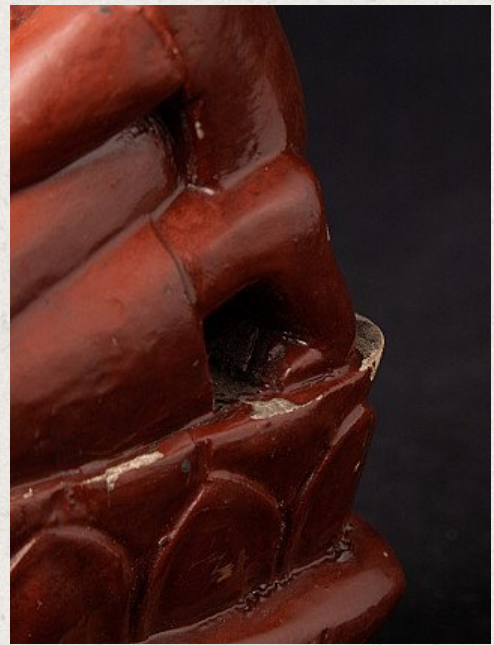

Siehe auf Website