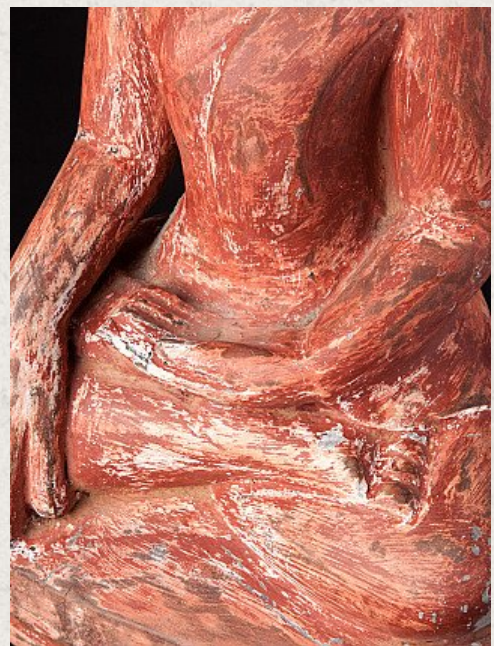

Alte holzerne Birmanische Buddha Figur

- Material : Holz
- 52,8 cm hoch
- 21 cm breit und 14 cm tief
- Shan (Tai Yai) stil
- Bhumisparsha mudra
- Mitte 20. Jahrhundert
- Herkunft: Birma
- Nr. 1628-9

Siehe auf Website