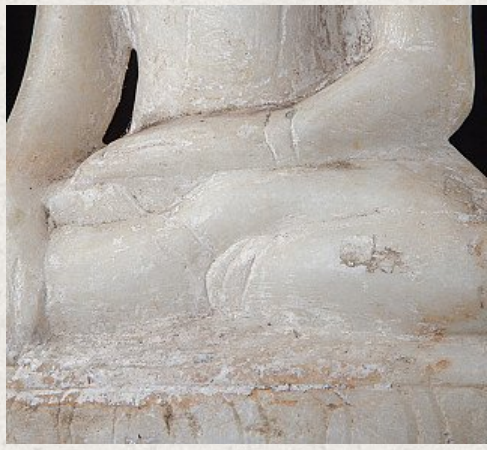

Siehe auf
Website