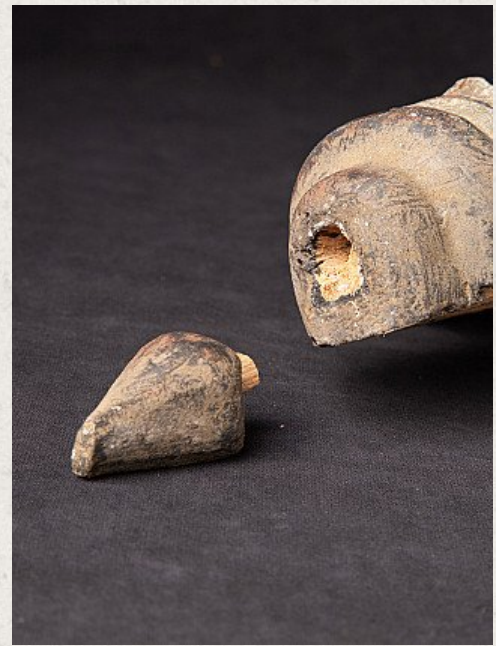

Siehe auf Website