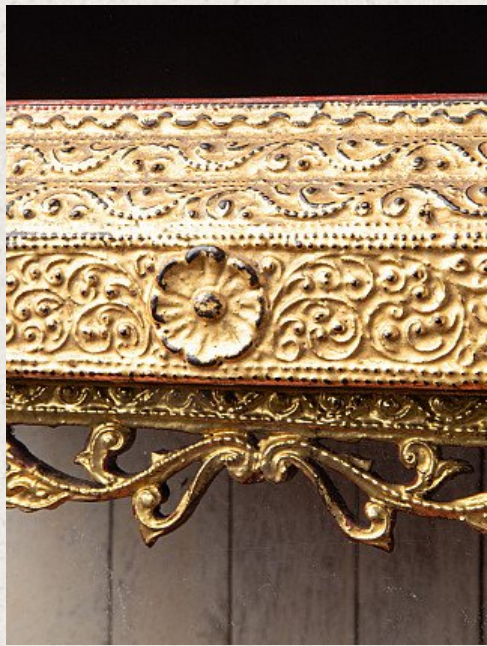

# Antike Birmanische Tempel

- Material : Holz
- 67 cm hoch
- 53,2 cm breit und 36,5 cm tief
- Vergoldet mit 24 krt. Blattgold
- Mandalay stil
- Ende 19. Jahrhundert
- Herkunft: Birma
- Nr. 1962-1

Siehe auf  
Website