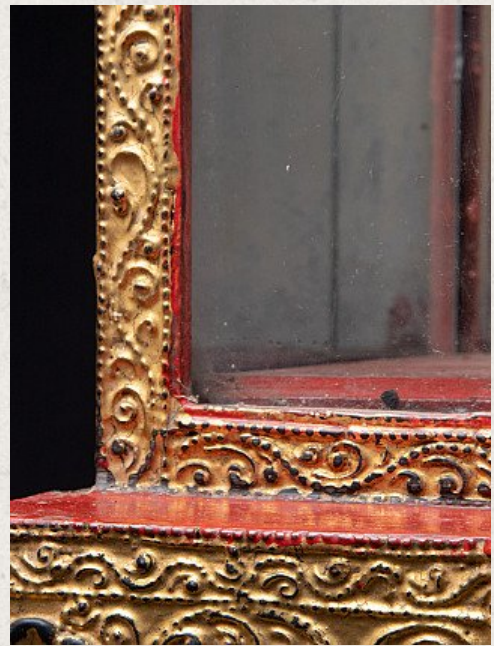

# Antike Birmanische Tempel

- Material : Holz
- 67 cm hoch
- 53,2 cm breit und 36,5 cm tief
- Vergoldet mit 24 krt. Blattgold
- Mandalay stil
- Ende 19. Jahrhundert
- Herkunft: Birma
- Nr. 1962-1

Siehe auf  
Website