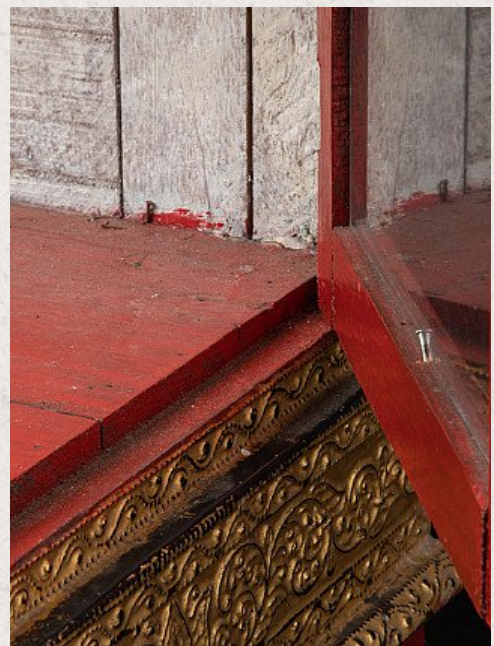

# Antike Birmanische Tempel

- Material : Holz
- 67 cm hoch
- 53,2 cm breit und 36,5 cm tief
- Vergoldet mit 24 krt. Blattgold
- Mandalay stil
- Ende 19. Jahrhundert
- Herkunft: Birma
- Nr. 1962-1

Siehe auf  
Website