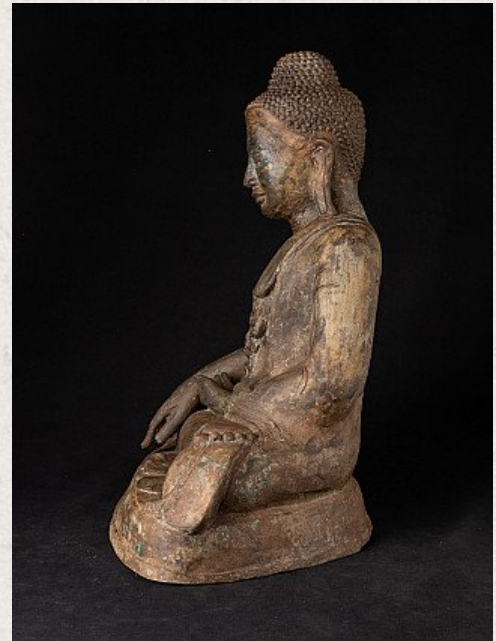

Alte bronze Mandalay Buddha Figur

- Material : Bronze
- 50,5 cm hoch
- 43,3 cm breit und 27,3 cm tief
- Mandalay stil
- Bhumisparsha mudra
- Anfang 20. Jahrhundert
- Herkunft: Birma
- Nr. 2061-9

Original Buddhas

Rielerweg 71-73

7416 ZB Deventer

Niederlande

www.originalbuddhas.com

info@originalbuddhas.com

+31-6-22192241