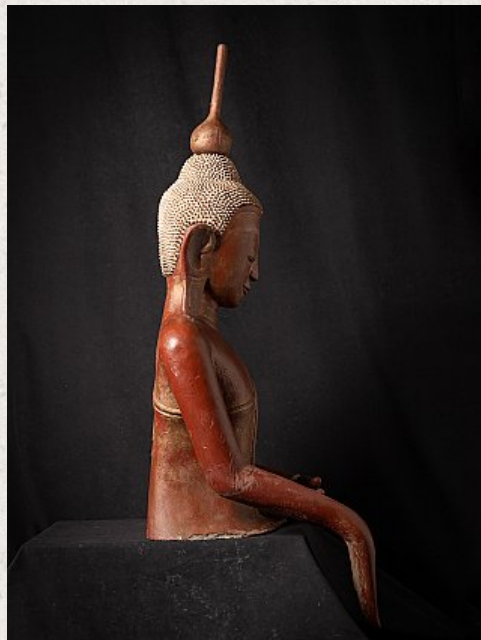

Alte Birmanische Buddhafigur

- Material : Lacquerware
- 109 cm hoch
- 39 cm breit und 40 cm tief
- Die Höhe vom Sitz des Figures beträgt 92 cm
- Shan (Tai Yai) stil
- Bhumisparsha mudra
- Mitte 20. Jahrhundert
- Mit leichten Spuren von 24 krt. Vergoldung
- Herkunft: Birma
- Nr: 2148-1

Rielerweg 71-73

7416 ZB Deventer

Niederlande

www.originalbuddhas.com

info@originalbuddhas.com

+31-6-22192241