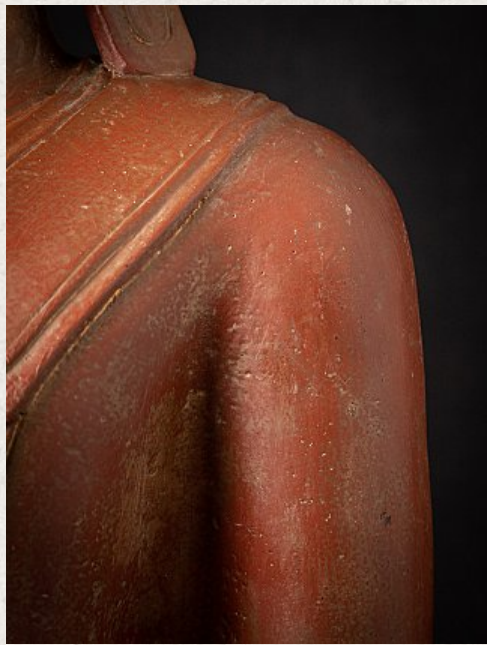

Siehe auf Website