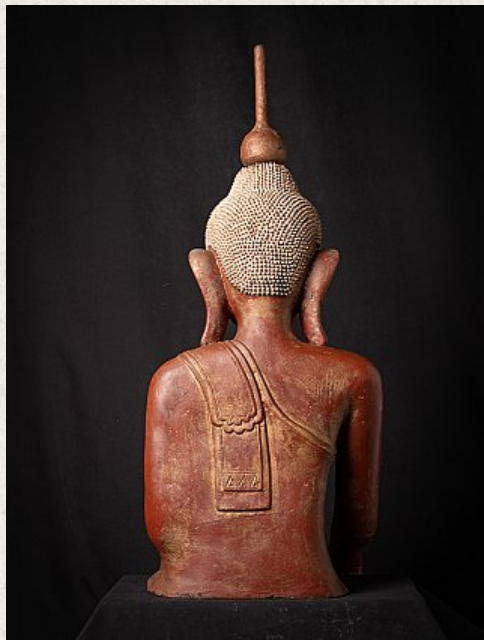

Alte Birmanische Buddhafigur

- Material : Lacquerware
- 109 cm hoch
- 39 cm breit und 40 cm tief
- Die Höhe vom Sitz des Figures beträgt 92 cm
- Shan (Tai Yai) stil
- Bhumisparsha mudra
- Mitte 20. Jahrhundert
- Mit leichten Spuren von 24 krt. Vergoldung
- Herkunft: Birma
- Nr: 2148-1

Rielerweg 71-73

7416 ZB Deventer

Niederlande

www.originalbuddhas.com

info@originalbuddhas.com

+31-6-22192241