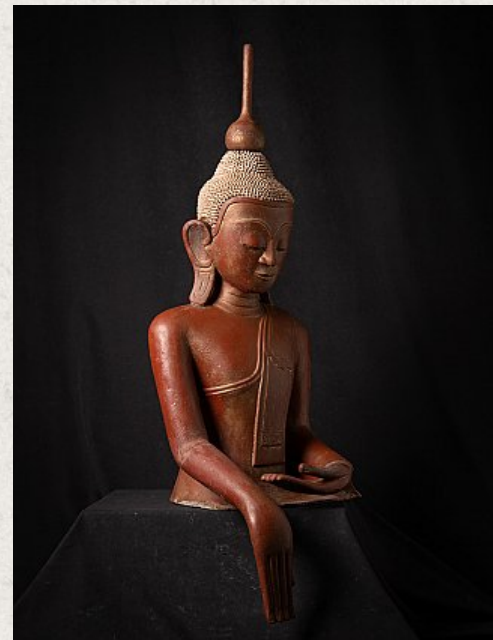

Alte Birmanische Buddhafigur

- Material : Lacquerware
- 109 cm hoch
- 39 cm breit und 40 cm tief
- Die Höhe vom Sitz des Figures beträgt 92 cm
- Shan (Tai Yai) stil
- Bhumisparsha mudra
- Mitte 20. Jahrhundert
- Mit leichten Spuren von 24 krt. Vergoldung
- Herkunft: Birma
- Nr: 2148-1

Rielerweg 71-73

7416 ZB Deventer

Niederlande

www.originalbuddhas.com

info@originalbuddhas.com

+31-6-22192241