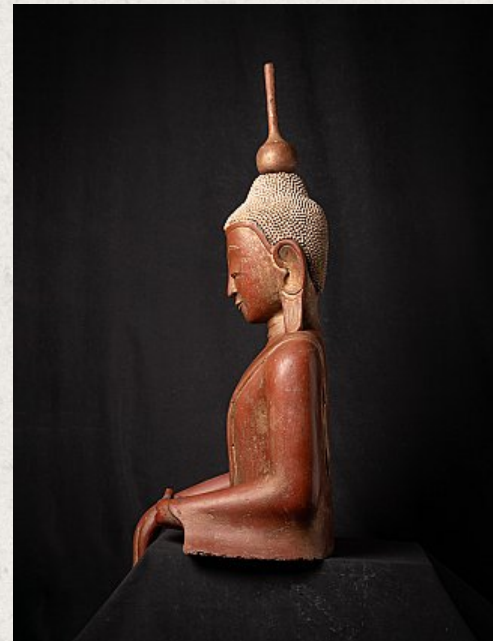

Alte Birmanische Buddhafigur

- Material : Lacquerware
- 109 cm hoch
- 39 cm breit und 40 cm tief
- Die Höhe vom Sitz des Figures beträgt 92 cm
- Shan (Tai Yai) stil
- Bhumisparsha mudra
- Mitte 20. Jahrhundert
- Mit leichten Spuren von 24 krt. Vergoldung
- Herkunft: Birma
- Nr: 2148-1

Rielerweg 71-73

7416 ZB Deventer

Niederlande

www.originalbuddhas.com

info@originalbuddhas.com

+31-6-22192241