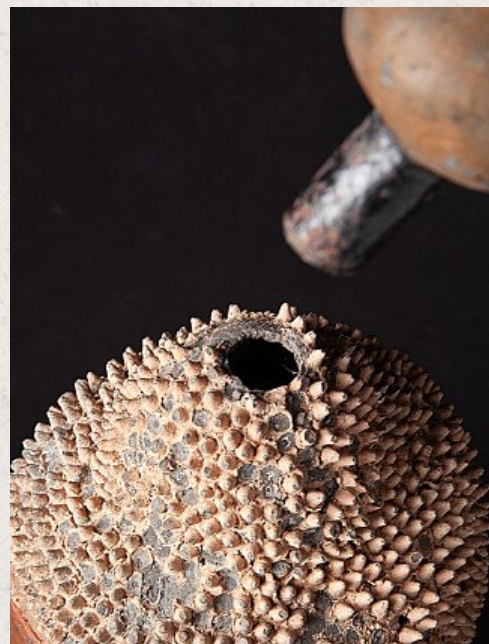

Alte Birmanische Buddha Figur

- Material : Lacquerware
- 98 cm hoch
- 56,5 cm breit und 45 cm tief
- Shan (Tai Yai) stil
- Bhumisparsha mudra
- Mitte 20. Jahrhundert
- Herkunft: Birma
- Nr: 2149-10

Siehe auf Website