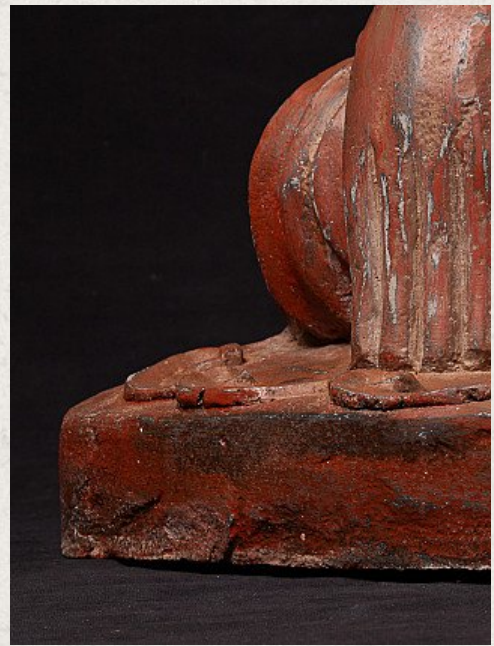

Alte Birmanische Buddha Figur

- Material : Lacquerware
- 98 cm hoch
- 56,5 cm breit und 45 cm tief
- Shan (Tai Yai) stil
- Bhumisparsha mudra
- Mitte 20. Jahrhundert
- Herkunft: Birma
- Nr: 2149-10

Siehe auf Website