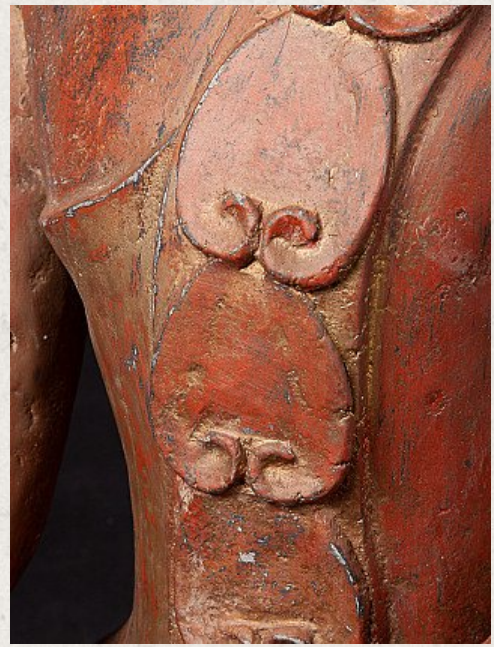

Alte Birmanische Buddha Figur

- Material : Lacquerware
- 98 cm hoch
- 56,5 cm breit und 45 cm tief
- Shan (Tai Yai) stil
- Bhumisparsha mudra
- Mitte 20. Jahrhundert
- Herkunft: Birma
- Nr: 2149-10

Siehe auf Website