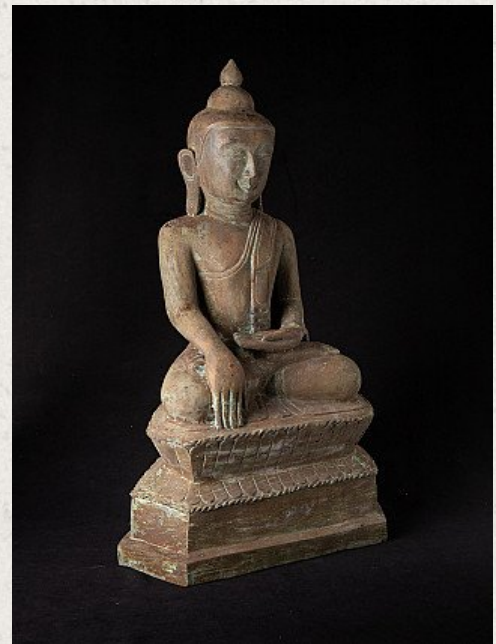

Alte bronze Buddhafigur

- Material : Bronze
- 65,5 cm hoch
- 40,5 cm breit und 22 cm tief
- Bhumisparsha mudra
- Anfang 20. Jahrhundert
- Herkunft: Birma
- Nr: 2185-4

Original Buddhas

Rielerweg 71-73

7416 ZB Deventer

Niederlande

www.originalbuddhas.com

info@originalbuddhas.com

+31-6-22192241