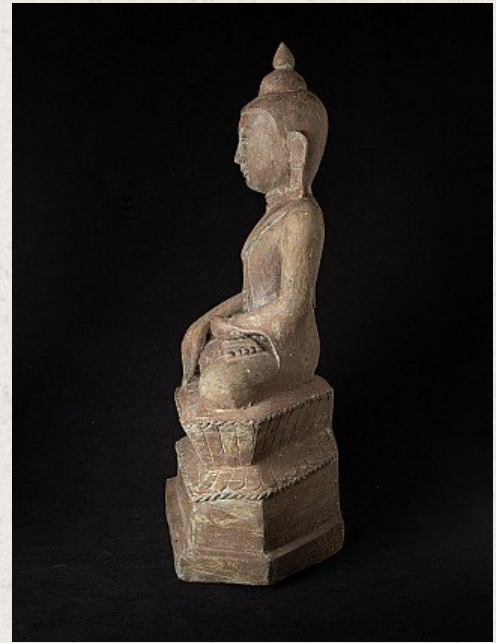

Alte bronze Buddhafigur

- Material : Bronze
- 65,5 cm hoch
- 40,5 cm breit und 22 cm tief
- Bhumisparsha mudra
- Anfang 20. Jahrhundert
- Herkunft: Birma
- Nr: 2185-4

Original Buddhas

Rielerweg 71-73

7416 ZB Deventer

Niederlande

www.originalbuddhas.com

info@originalbuddhas.com

+31-6-22192241