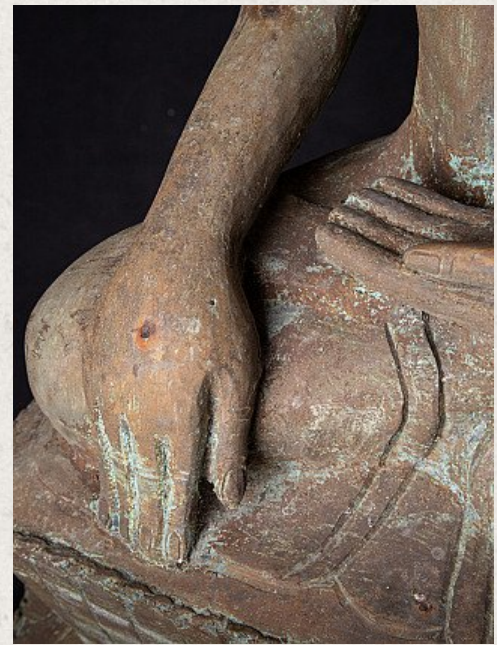

Siehe auf Website