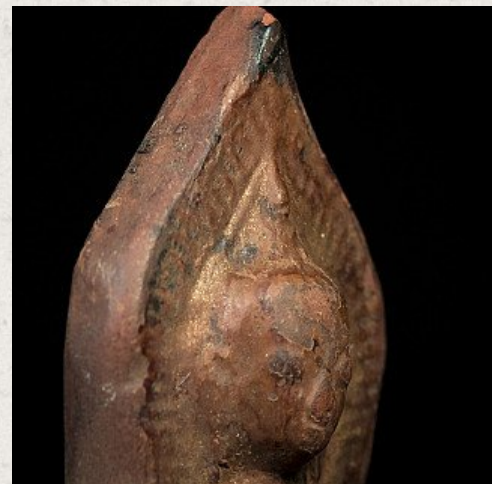

# Antike Buddha Amulett

- Material: Ton
- 8 cm hoch
- 4 cm breit und 2 cm tief
- Mit spuren des 24 krt. vergoldung
- Bhumisparsha mudra
- 19. Jahrhundert
- Herkunft: Birma
- Nr: 2211-39

Siehe auf Website