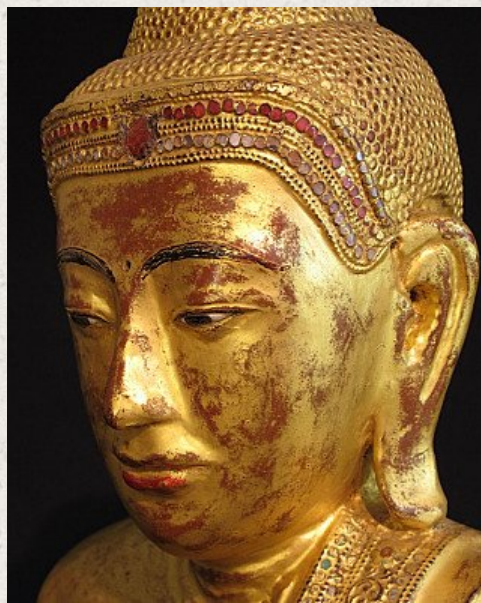

Siehe auf Website