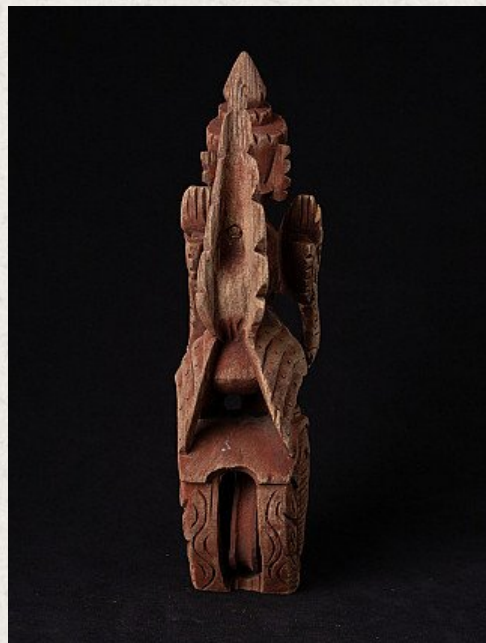

Antike Birmanische Nat Figur

- Material : Holz
- 30 cm hoch
- 8 cm breit und 11,6 cm tief
- Ende 19. / anfang 20. Jahrhundert
- War schon immer als eine Seilbahn gedacht, um Spenden nach oben in einen Tempel zu bringen.
- Herkunft: Birma
- Nr. 2342-22

Rielerweg 71-73

7416 ZB Deventer

Niederlande

www.originalbuddhas.com

info@originalbuddhas.com

+31-6-22192241