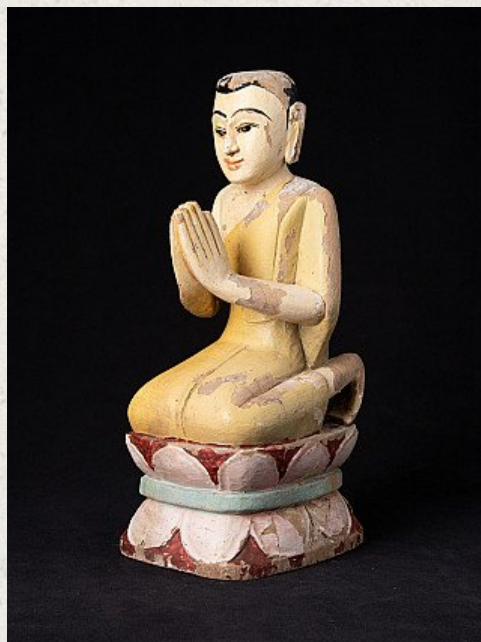

Alte Birmanische Monch Figur

- Material : Holz
- 26,6 cm hoch
- 10,2 cm breit und 12,5 cm tief
- Namaskara mudra
- Mitte 20. Jahrhundert
- Herkunft: Birma
- Nr: 2413-12

Original Buddhas

Rielerweg 71-73

7416 ZB Deventer

Niederlande

www.originalbuddhas.com

info@originalbuddhas.com

+31-6-22192241