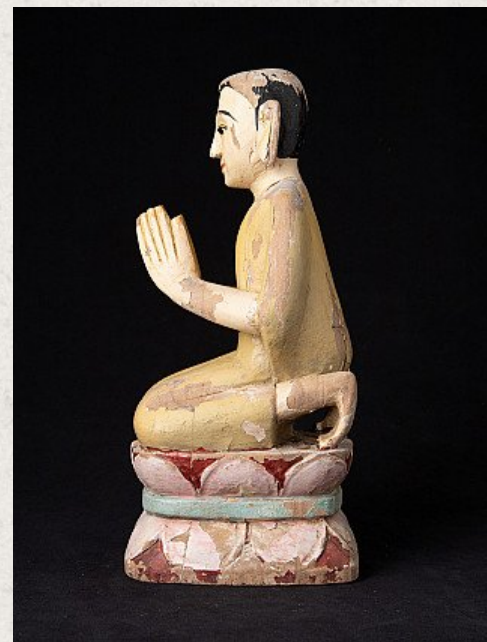

Alte Birmanische Monch Figur

- Material : Holz
- 26,6 cm hoch
- 10,2 cm breit und 12,5 cm tief
- Namaskara mudra
- Mitte 20. Jahrhundert
- Herkunft: Birma
- Nr: 2413-12

Original Buddhas

Rielerweg 71-73

7416 ZB Deventer

Niederlande

www.originalbuddhas.com

info@originalbuddhas.com

+31-6-22192241