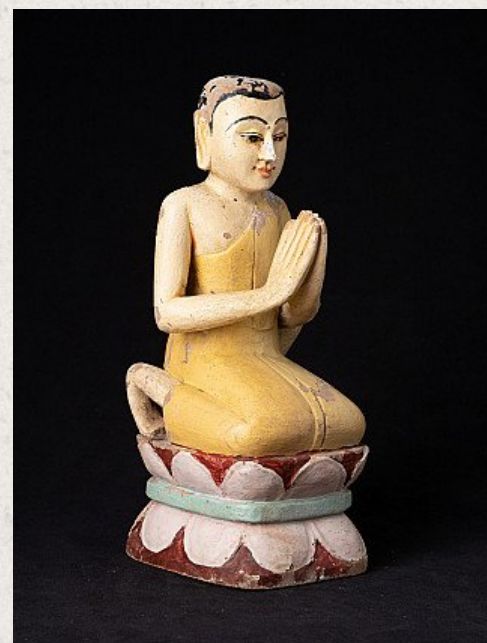

Alte Birmanische Monch Figur

- Material : Holz
- 26,6 cm hoch
- 10,2 cm breit und 12,5 cm tief
- Namaskara mudra
- Mitte 20. Jahrhundert
- Herkunft: Birma
- Nr: 2413-12

Original Buddhas

Rielerweg 71-73

7416 ZB Deventer

Niederlande

www.originalbuddhas.com

info@originalbuddhas.com

+31-6-22192241