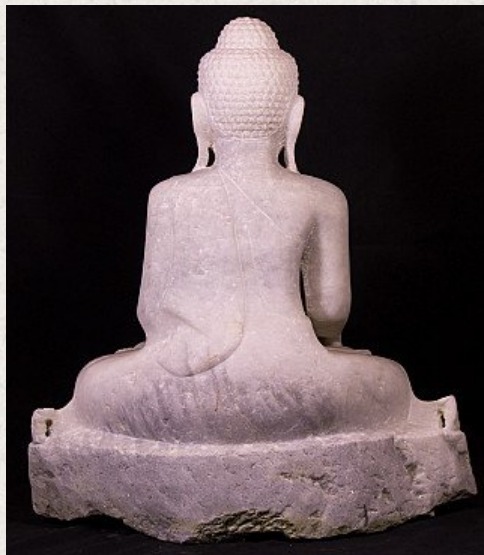

Marmor Buddha Figur

- Material : Marmor
- 63 cm hoch
- 55 cm breit und 25 cm tief
- Mandalay stil
- Bhumisparsha mudra
- Ende 20. Jahrhundert
- Herkunft: Birma
- Nr: 2450-2

Rielerweg 71-73

7416 ZB Deventer

Niederlande

www.originalbuddhas.com

info@originalbuddhas.com

+31-6-22192241