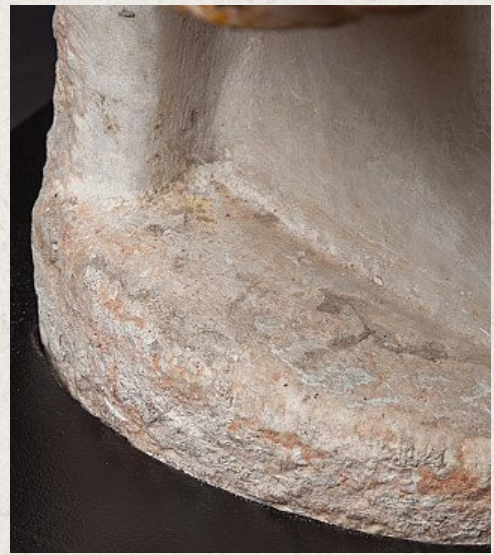

Siehe auf Website