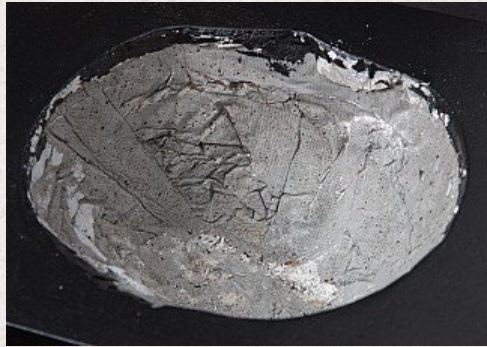

Siehe auf Website