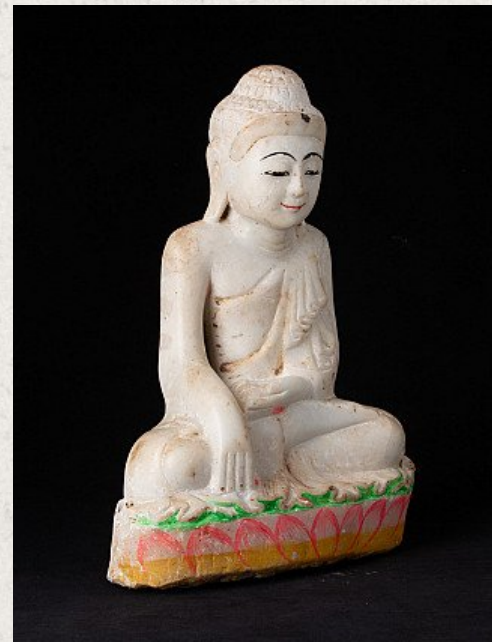

Alte marmor Mandalay Buddha Figur

- Material : Marmor
- 40,3 cm hoch
- 29,8 cm breit und 13,7 cm tief
- Bhumisparsha mudra
- Mitte 20. Jahrhundert
- Herkunft: Birma
- Nr: 2535

Rielerweg 71-73

7416 ZB Deventer

Niederlande

www.originalbuddhas.com

info@originalbuddhas.com

+31-6-22192241