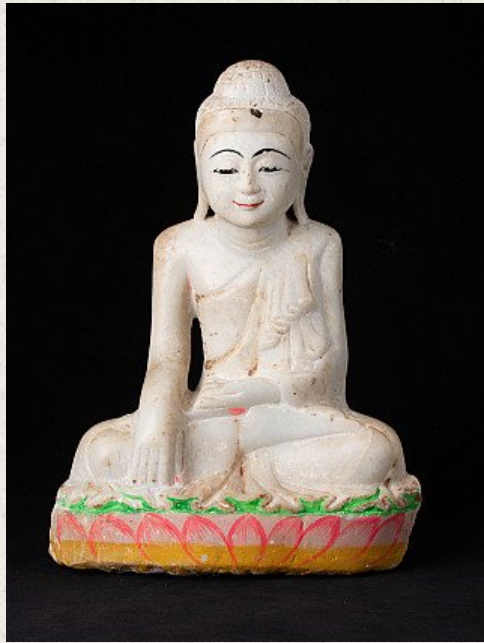

Alte marmor Mandalay Buddha Figur

- Material : Marmor
- 40,3 cm hoch
- 29,8 cm breit und 13,7 cm tief
- Bhumisparsha mudra
- Mitte 20. Jahrhundert
- Herkunft: Birma
- Nr: 2535

Rielerweg 71-73

7416 ZB Deventer

Niederlande

www.originalbuddhas.com

info@originalbuddhas.com

+31-6-22192241