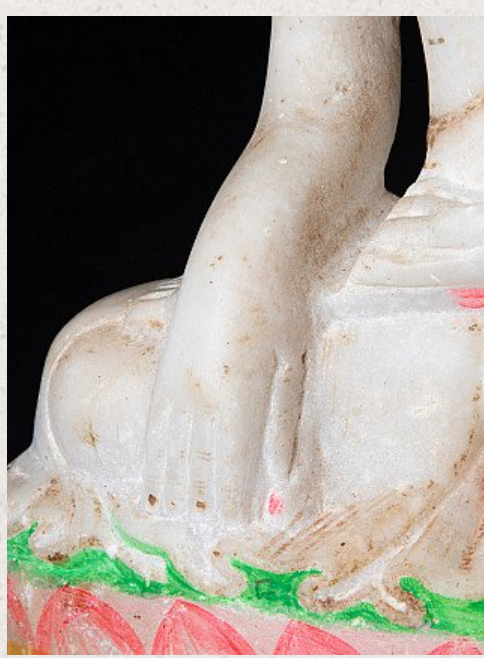

Siehe auf Website