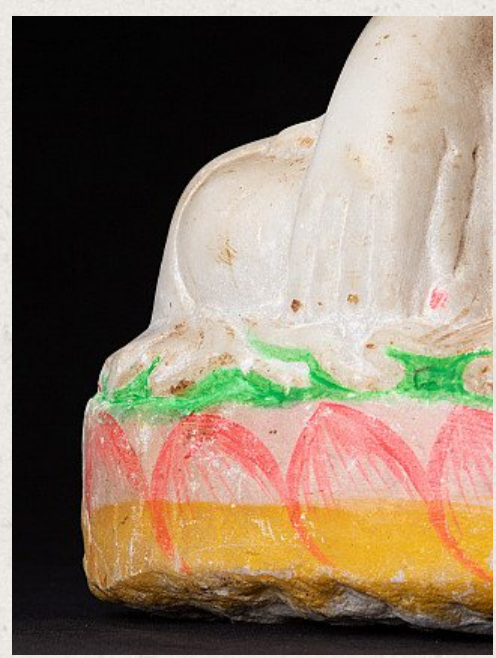

Siehe auf Website