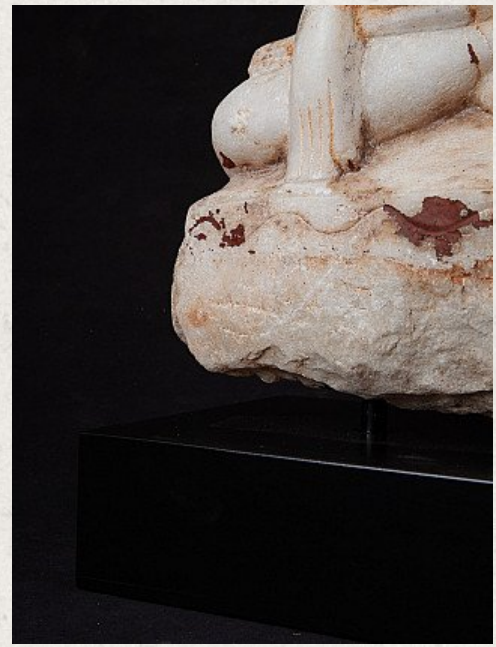

Siehe auf Website