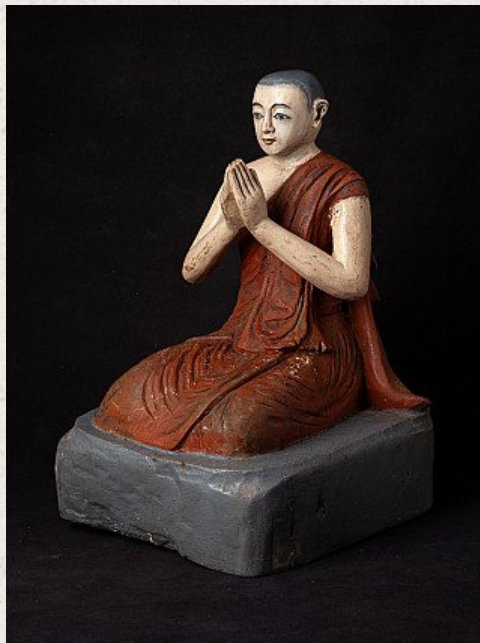

Alte holzerne Birmanische Monch figur

- Material : Holz
- 42,6 cm hoch
- 26,7 cm breit und 27,9 cm tief
- Namaskara mudra
- Anfang 20. Jahrhundert
- Herkunft: Birma
- Nr: 2541-24

Siehe auf Website