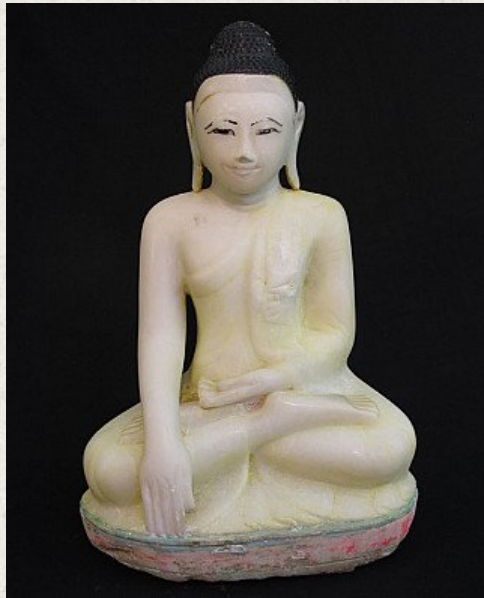

Antiker Alabaster Buddha

- Material : Marmor
- 48 cm hoch
- Mandalay stil
- Bhumisparsha mudra
19. Jahrhundert
- Herkunft: Birma
- Nr: 2564-6

Rielerweg 71-73

7416 ZB Deventer

Niederlande

www.originalbuddhas.com

info@originalbuddhas.com

+31-6-22192241