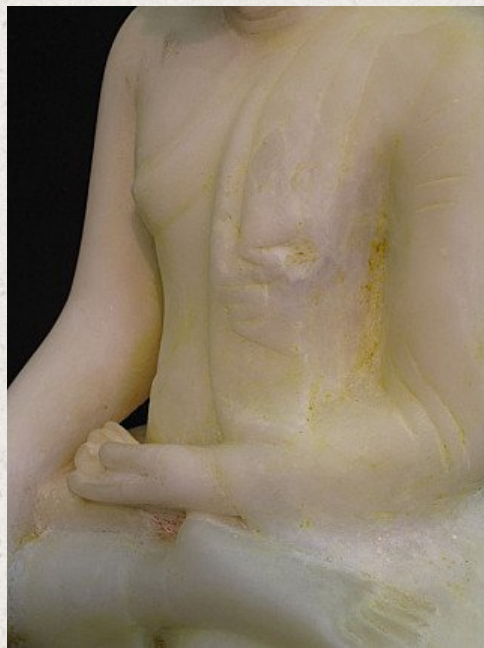

Siehe auf Website