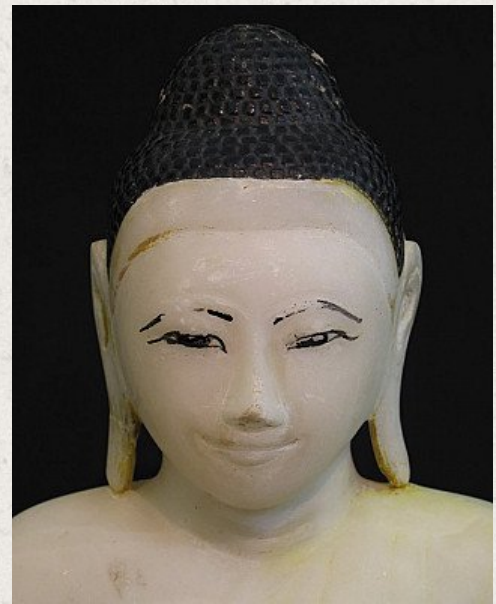

Siehe auf Website