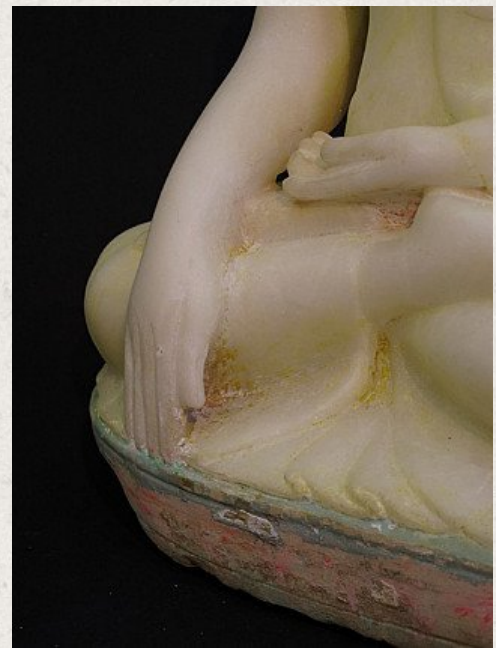

Siehe auf Website