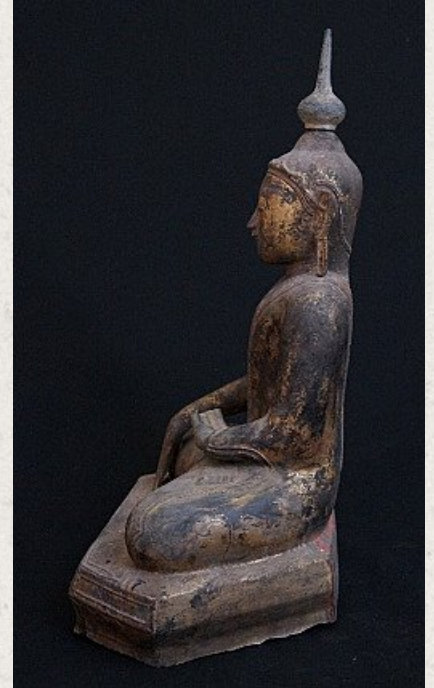

18. Jh. Lacquerware Buddha Figur

- Material : Lacquerware
- 47 cm hoch
- 29 cm breit
- Shan (Tai Yai) stil
- Bhumisparsha mudra
18. Jahrhundert
- Vergoldet mit 24 krt. Blattgold
- Herkunft: Birma
- Nr: 2608-8

Original Buddhas

Rielerweg 71-73

7416 ZB Deventer

Niederlande

www.originalbuddhas.com

info@originalbuddhas.com

+31-6-22192241