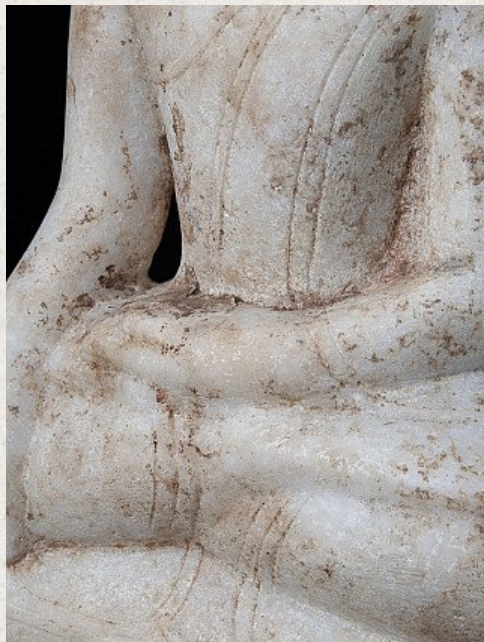

Siehe auf
Website