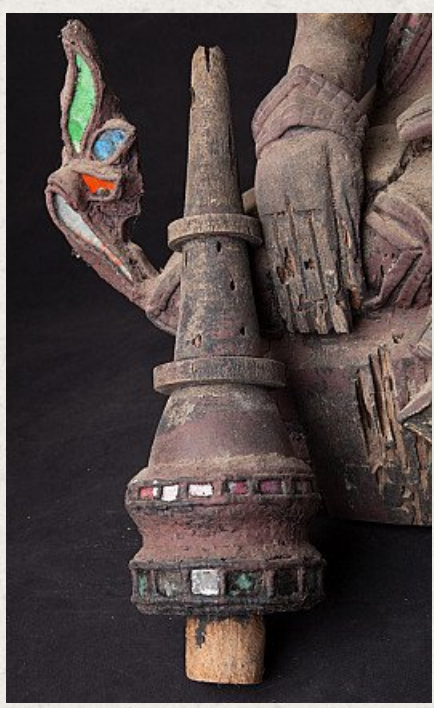

# Alte holzerne Shan Buddha Figur

- Material : Holz
- 89 cm hoch
- 43 cm breit und 22 cm tief
- Shan (Tai Yai) stil
- Bhumisparsha mudra
- Anfang / mitte 20. Jahrhundert
- Herkunft: Birma
- Nr. 2644-2

Siehe auf  
Website