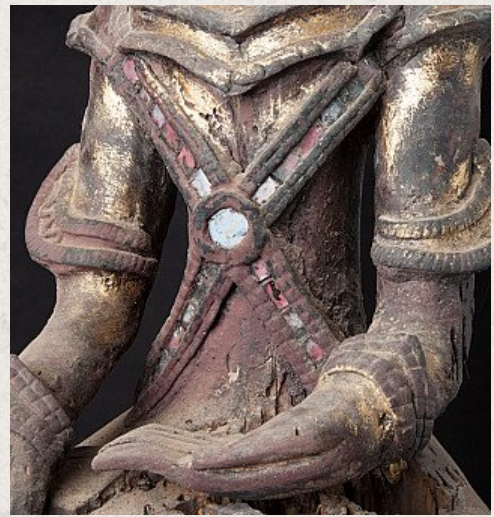

# Alte holzerne Shan Buddha Figur

- Material : Holz
- 89 cm hoch
- 43 cm breit und 22 cm tief
- Shan (Tai Yai) stil
- Bhumisparsha mudra
- Anfang / mitte 20. Jahrhundert
- Herkunft: Birma
- Nr. 2644-2

Siehe auf  
Website