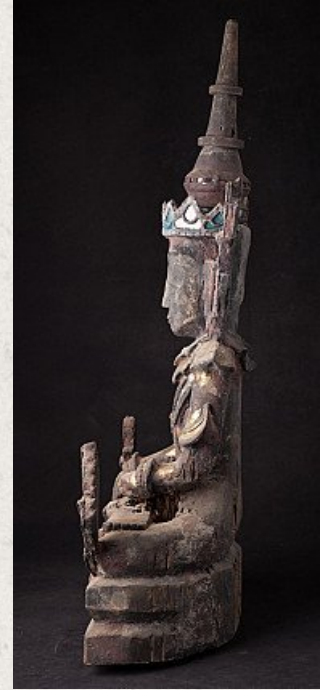

# Alte holzerne Shan Buddha Figur

- Material : Holz
- 89 cm hoch
- 43 cm breit und 22 cm tief
- Shan (Tai Yai) stil
- Bhumisparsha mudra
- Anfang / mitte 20. Jahrhundert
- Herkunft: Birma
- Nr. 2644-2

Siehe auf  
Website