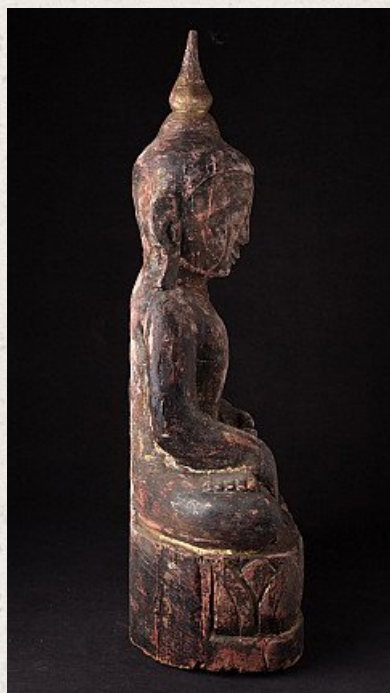

Antike holzerne Buddha Figur

- Material : Holz
- 68 cm hoch
- 32 cm breit und 19 cm tief
- Mit spuren des 24 krt. Vergoldung
- Ava stil
- Bhumisparsha mudra
19. Jahrhundert
- Gewicht: 10,15 Kilo
- Herkunft: Birma
- Nr: 2667

Rielerweg 71-73

7416 ZB Deventer

Niederlande

www.originalbuddhas.com

info@originalbuddhas.com

+31-6-22192241