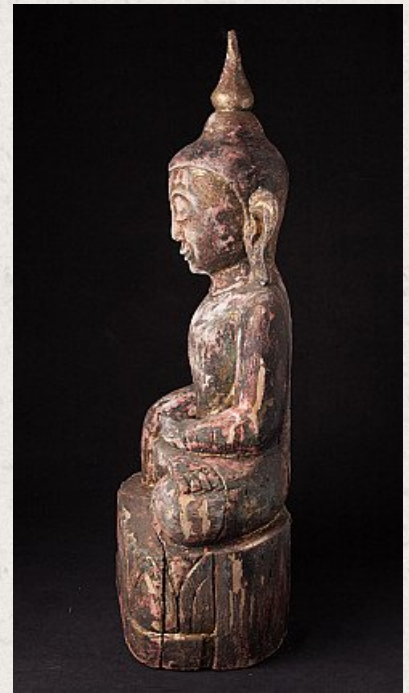

Antike holzerne Buddha Figur

- Material : Holz
- 68 cm hoch
- 32 cm breit und 19 cm tief
- Mit spuren des 24 krt. Vergoldung
- Ava stil
- Bhumisparsha mudra
19. Jahrhundert
- Gewicht: 10,15 Kilo
- Herkunft: Birma
- Nr: 2667

Rielerweg 71-73

7416 ZB Deventer

Niederlande

www.originalbuddhas.com

info@originalbuddhas.com

+31-6-22192241