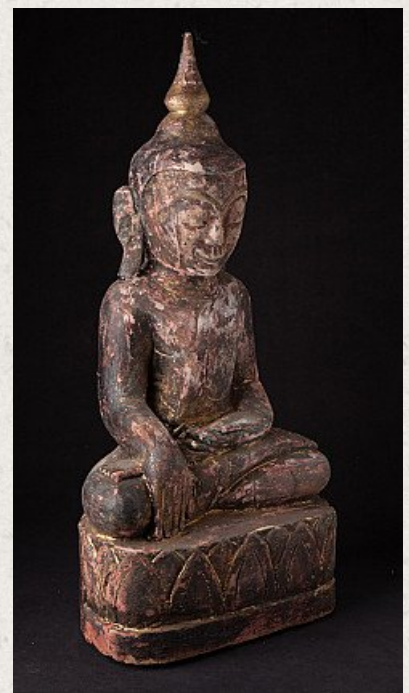

Antike holzerne Buddha Figur

- Material : Holz
- 68 cm hoch
- 32 cm breit und 19 cm tief
- Mit spuren des 24 krt. Vergoldung
- Ava stil
- Bhumisparsha mudra
19. Jahrhundert
- Gewicht: 10,15 Kilo
- Herkunft: Birma
- Nr: 2667

Rielerweg 71-73

7416 ZB Deventer

Niederlande

www.originalbuddhas.com

info@originalbuddhas.com

+31-6-22192241