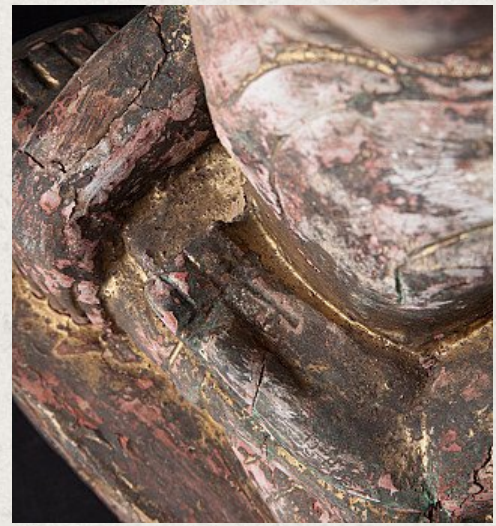

Siehe auf
Website