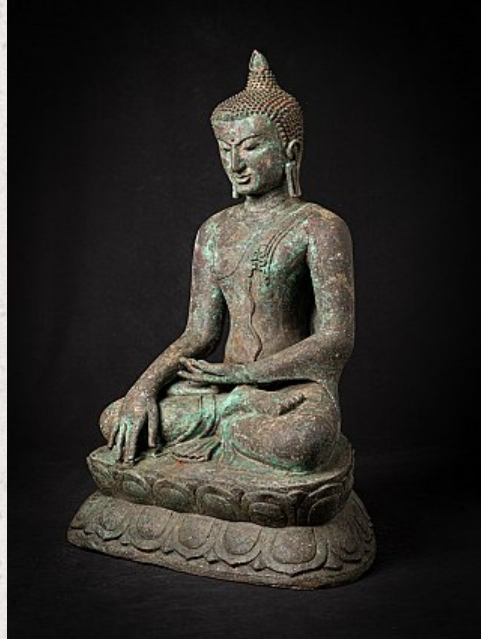

Alte bronze Burmesische Bagan Buddhafigur

- Material : Bronze
- 75,5 cm hoch
- 52 cm breit und 42 cm tief
- Bagan stil
- Bhumisparsha mudra
- Anfang 20. Jahrhundert
- Klassischer burmesischer Bagan Buddha
- Herkunft: Birma
- Nr: 2670

Original Buddhas

Rielerweg 71-73

7416 ZB Deventer

Niederlande

www.originalbuddhas.com

info@originalbuddhas.com

+31-6-22192241