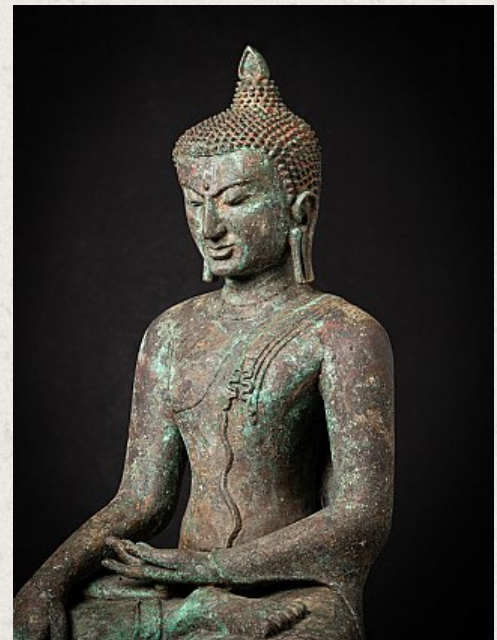

Alte bronze Burmesische Bagan Buddhafigur

- Material : Bronze
- 75,5 cm hoch
- 52 cm breit und 42 cm tief
- Bagan stil
- Bhumisparsha mudra
- Anfang 20. Jahrhundert
- Klassischer burmesischer Bagan Buddha
- Herkunft: Birma
- Nr: 2670

Original Buddhas

Rielerweg 71-73

7416 ZB Deventer

Niederlande

www.originalbuddhas.com

info@originalbuddhas.com

+31-6-22192241