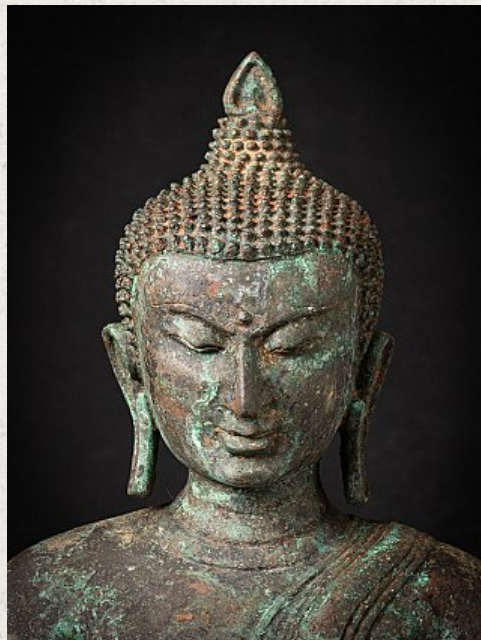

Alte bronze Burmesische Bagan Buddhafigur

- Material : Bronze
- 75,5 cm hoch
- 52 cm breit und 42 cm tief
- Bagan stil
- Bhumisparsha mudra
- Anfang 20. Jahrhundert
- Klassischer burmesischer Bagan Buddha
- Herkunft: Birma
- Nr: 2670

Original Buddhas

Rielerweg 71-73

7416 ZB Deventer

Niederlande

www.originalbuddhas.com

info@originalbuddhas.com

+31-6-22192241