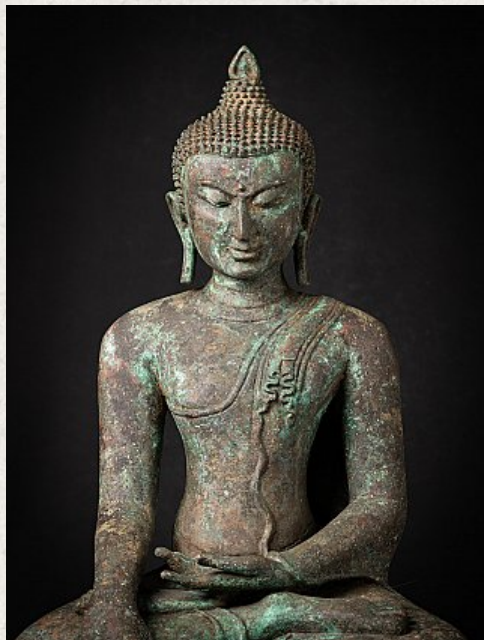

Alte bronze Burmesische Bagan Buddhafigur

- Material : Bronze
- 75,5 cm hoch
- 52 cm breit und 42 cm tief
- Bagan stil
- Bhumisparsha mudra
- Anfang 20. Jahrhundert
- Klassischer burmesischer Bagan Buddha
- Herkunft: Birma
- Nr: 2670

Original Buddhas

Rielerweg 71-73

7416 ZB Deventer

Niederlande

www.originalbuddhas.com

info@originalbuddhas.com

+31-6-22192241