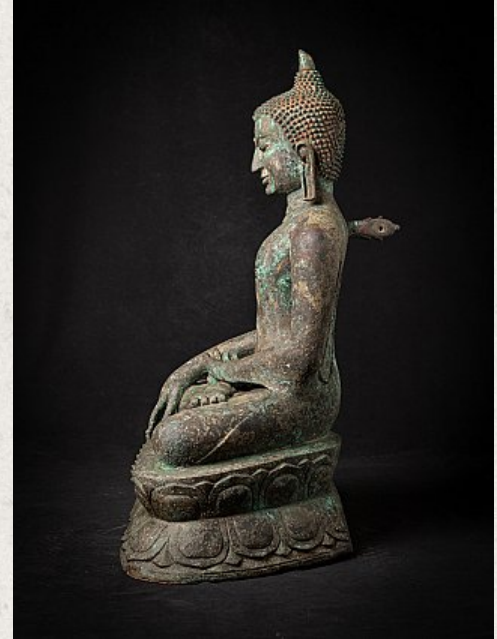

Alte bronze Burmesische Bagan Buddhafigur

- Material : Bronze
- 75,5 cm hoch
- 52 cm breit und 42 cm tief
- Bagan stil
- Bhumisparsha mudra
- Anfang 20. Jahrhundert
- Klassischer burmesischer Bagan Buddha
- Herkunft: Birma
- Nr: 2670

Original Buddhas

Rielerweg 71-73

7416 ZB Deventer

Niederlande

www.originalbuddhas.com

info@originalbuddhas.com

+31-6-22192241