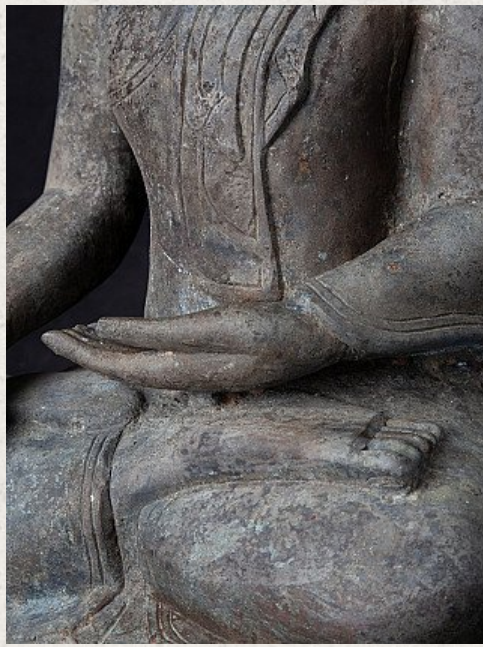

Siehe auf Website