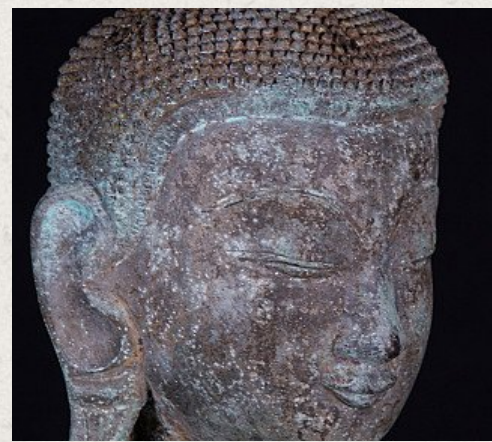

Antike bronze Shan Buddha Figur

- Material : Bronze
- 67 cm hoch
- 39 cm breit und 23 cm tief
- Shan (Tai Yai) stil
- Bhumisparsha mudra
- Anfang 20. Jahrhundert
- Herkunft: Birma
- Nr. 2682-7

Siehe auf
Website