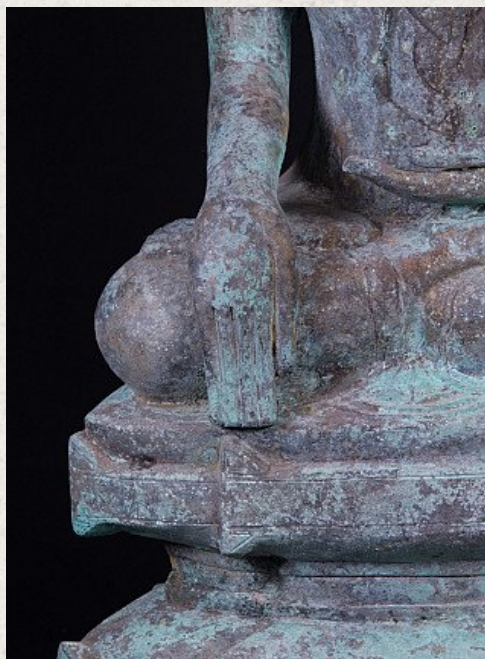

Antike bronze Shan Buddha Figur

- Material : Bronze
- 67 cm hoch
- 39 cm breit und 23 cm tief
- Shan (Tai Yai) stil
- Bhumisparsha mudra
- Anfang 20. Jahrhundert
- Herkunft: Birma
- Nr. 2682-7

Siehe auf
Website