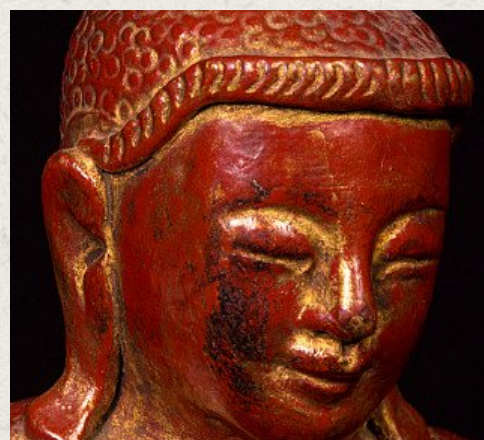

Alte Birmanische Shan Buddha Figur

- Material : Holz
- 29 cm hoch
- 15 cm breit und 8,5 cm tief
- Vergoldet mit 24 krt. Blattgold
- Shan (Tai Yai) stil
- Varada mudra
- Anfang 20. Jahrhundert
- Herkunft: Birma
- Nr: 2692-7