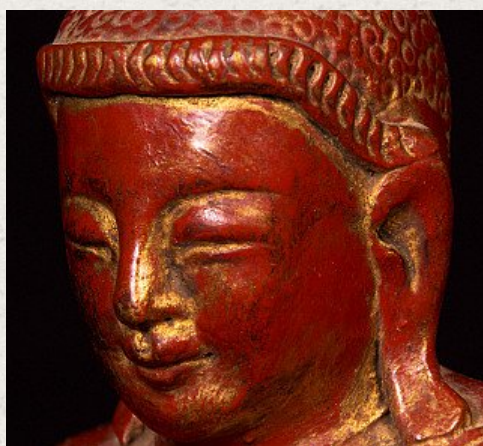

Alte Birmanische Shan Buddha Figur

- Material : Holz
- 29 cm hoch
- 15 cm breit und 8,5 cm tief
- Vergoldet mit 24 krt. Blattgold
- Shan (Tai Yai) stil
- Varada mudra
- Anfang 20. Jahrhundert
- Herkunft: Birma
- Nr: 2692-7