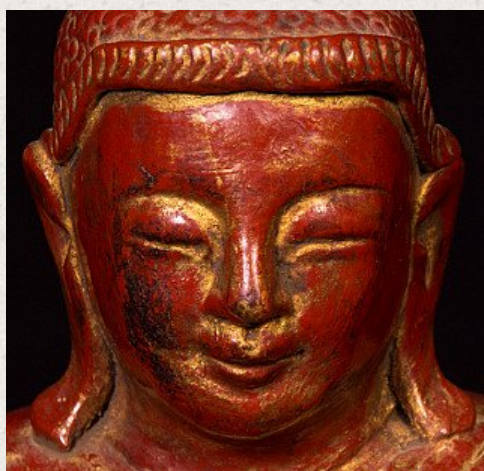

Alte Birmanische Shan Buddha Figur

- Material : Holz
- 29 cm hoch
- 15 cm breit und 8,5 cm tief
- Vergoldet mit 24 krt. Blattgold
- Shan (Tai Yai) stil
- Varada mudra
- Anfang 20. Jahrhundert
- Herkunft: Birma
- Nr: 2692-7