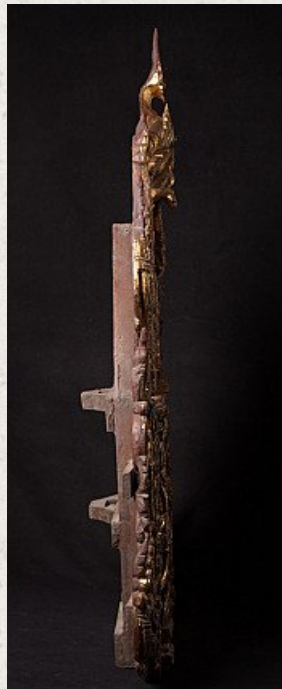

Antike Birmanische Tempel Holzplatte

- Material : Holz
- 95 cm hoch
- 70 cm breit und 15 cm tief
- Vergoldet mit 24 krt. Blattgold
- Mandalay stil
19. Jahrhundert
- Besonderes !
- Herkunft: Birma
- Nr: 2696-3

Rielerweg 71-73
7416 ZB Deventer
Niederlande
www.originalbuddhas.com
info@originalbuddhas.com
+31-6-22192241