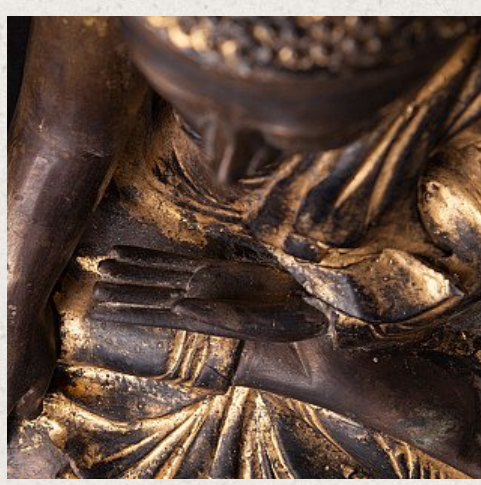

Antike bronze Mandalay Buddha Figur

- Material : Bronze
- 36 cm hoch
- 29 cm breit und 17,7 cm tief
- Vergoldet mit 24 krt. Blattgold
- Mandalay stil
- Bhumisparsha mudra
- 19. Jahrhundert
- Mit Birmanische Inschriften im Sockel
- Herkunft: Birma
- Nr: 2801