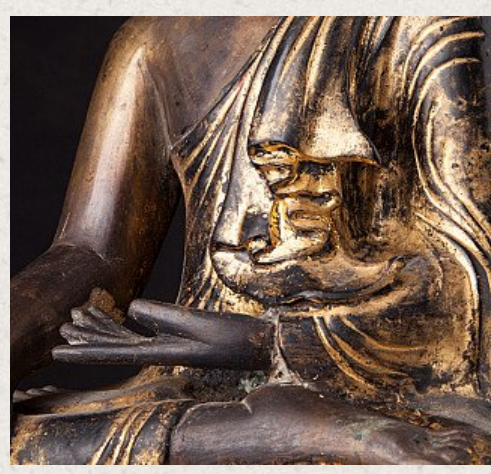

Antike bronze Mandalay Buddha Figur

- Material : Bronze
- 36 cm hoch
- 29 cm breit und 17,7 cm tief
- Vergoldet mit 24 krt. Blattgold
- Mandalay stil
- Bhumisparsha mudra
- 19. Jahrhundert
- Mit Birmanische Inschriften im Sockel
- Herkunft: Birma
- Nr: 2801