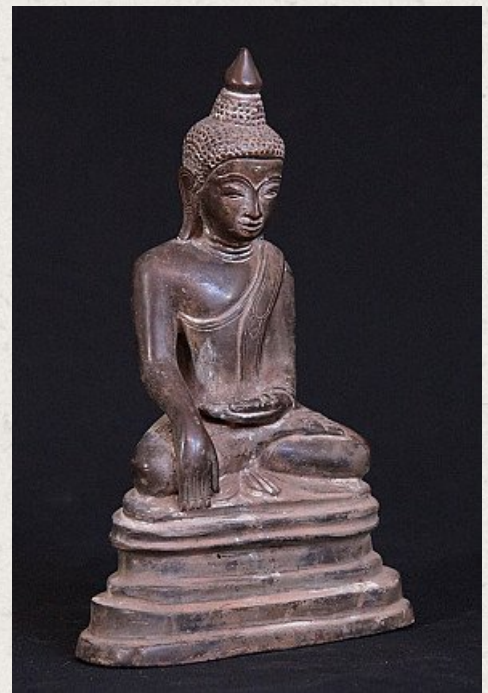

Alte bronze Buddha Figur

- Material : Bronze
- 28 cm hoch
- 18 cm breit
- Shan (Tai Yai) stil
- Bhumisparsha mudra
- Mitte 20. Jahrhundert
- Herkunft: Birma
- Nr. 2816-4

Original Buddhas

Rielerweg 71-73

7416 ZB Deventer

Niederlande

www.originalbuddhas.com

info@originalbuddhas.com

+31-6-22192241