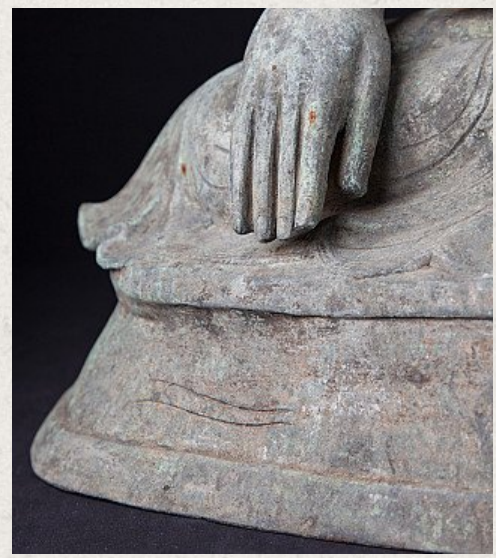

Siehe auf
Website