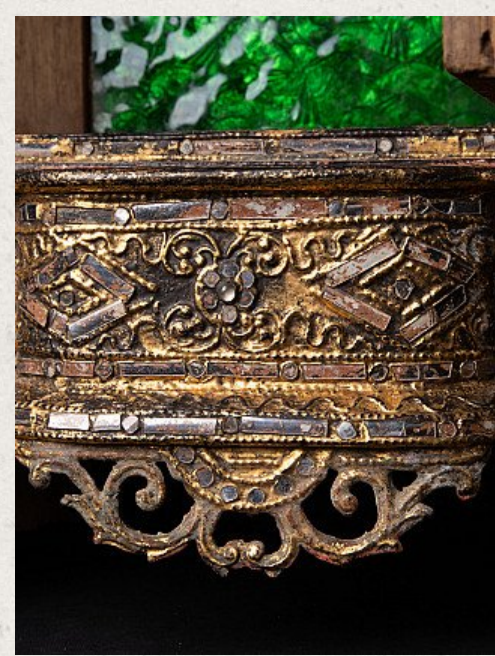

Siehe auf
Website