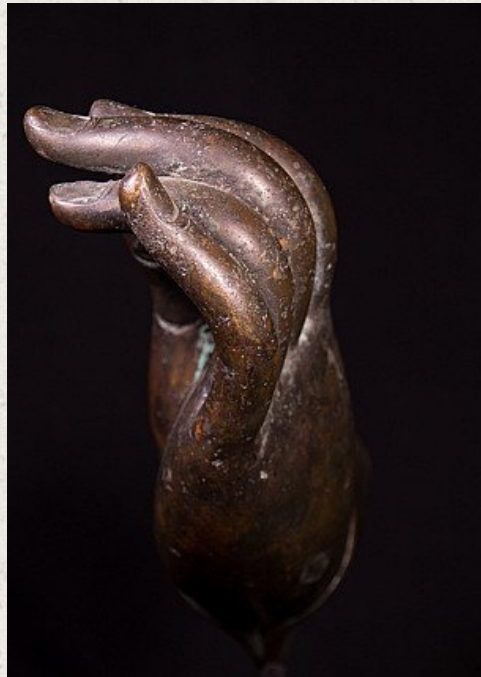

Alte bronze Buddha hand

- Material : Bronze
- 35 cm hoch
- 26,5 cm breit und 14 cm tief
- Anfang 20. Jahrhundert
- Herkunft: Thailand
- Nr: 2898-2B

Rielerweg 71-73

7416 ZB Deventer

Niederlande

www.originalbuddhas.com

info@originalbuddhas.com

+31-6-22192241