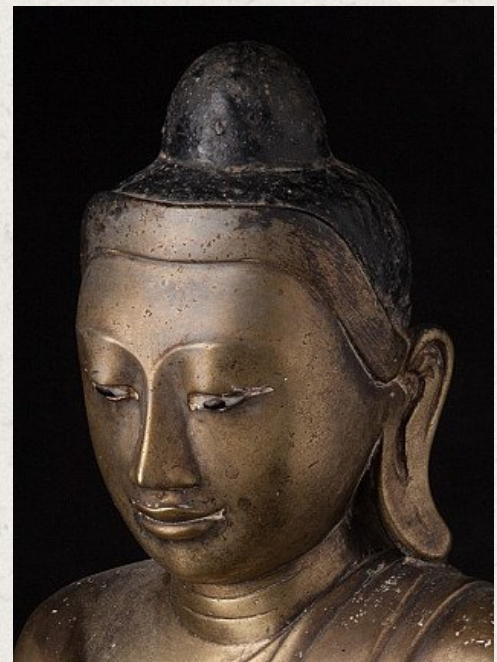

Antike bronze Mandalay Buddha Figur

- Material : Bronze
- 40,4 cm hoch
- 35 cm breit und 22,5 cm tief
- Mit eingelegte Augen
- Mandalay stil
- Bhumisparsha mudra
- 19. Jahrhundert
- Mit einer sehr schönen Patinal
- Herkunft: Birma
- Nr. 2901