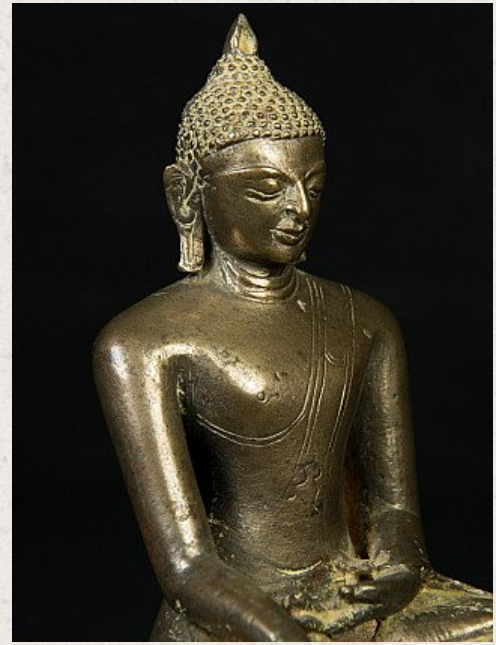

Original Bronze Pagan Buddhafigur

- Material : Bronze
- 18 cm hoch
- 14 cm breit und 10 cm tief
- Bagan stil
- Bhumisparsha mudra
- 13. Jahrhundert - Original aus der Pagan Zeit !
- Bronze Buddhafiguren aus der Pagan Zeit sind sehr selten und besonders. Dies ist sicherlich der beste Pagan-Buddha in meine gesamte Sammlung!
- Gewicht: 1,12 Kilo
- Herkunft: Birma
- Nr: 2905-1
- Preis : 20.000 Euro