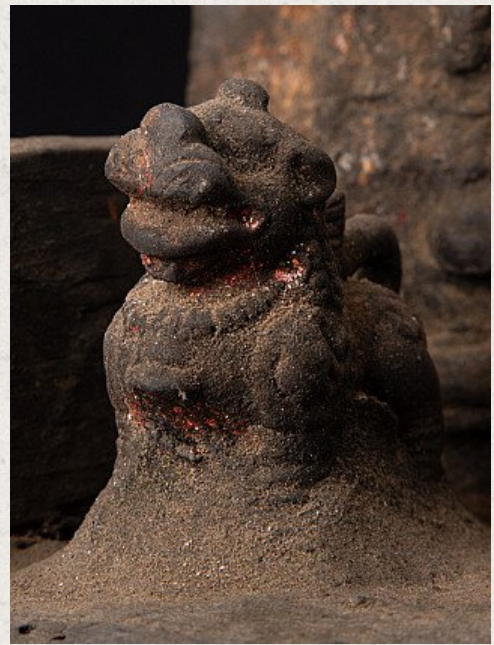

Siehe auf Website