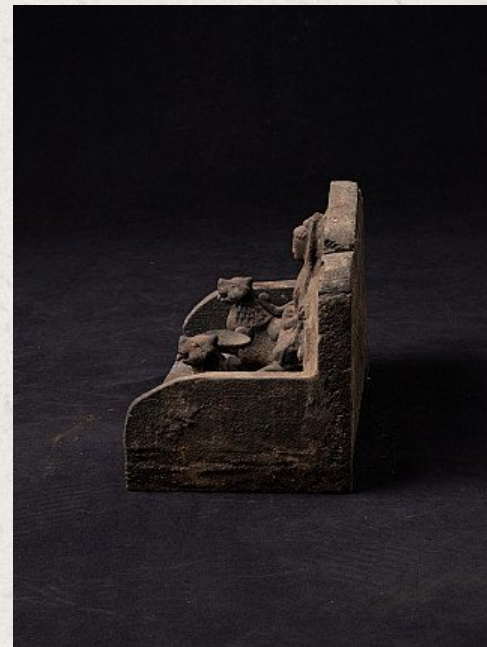

Alte Nepalesische Buddha Altar

- Material : Holz
- 21,6 cm hoch
- 30,2 cm breit und 17,7 cm tief
- Mitte 20. Jahrhundert
- Herkunft: Nepal
- Nr: 2914-5

Rielerweg 71-73

7416 ZB Deventer

Niederlande

www.originalbuddhas.com

info@originalbuddhas.com

+31-6-22192241