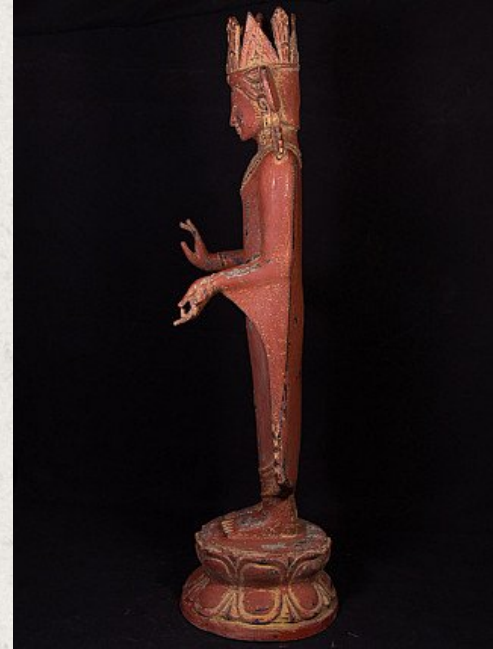

Alte bronze Buddha Figur

- Material : Bronze
- 85 cm hoch
- 28 cm breit und 24 cm tief
- Bagan stil
- Abhaya mudra
- Mitte 20. Jahrhundert
- Herkunft: Birma
- Nr. 2921-4

Rielerweg 71-73

7416 ZB Deventer

Niederlande

www.originalbuddhas.com

info@originalbuddhas.com

+31-6-22192241