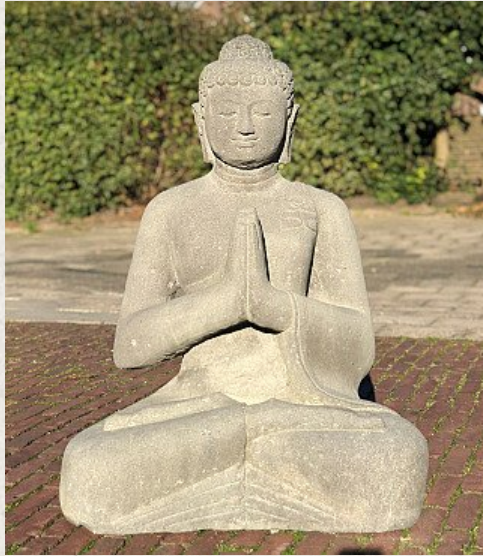

Lavastein Buddha Figur

- Material : Lavastein
- 85 cm hoch
- 62 cm breit und 45 cm tief
- Namaskara mudra
- Handgeschnitzt aus einem einzigen Block
- Herkunft: Indonesien
- Nr: 2949-10

Siehe auf
Website