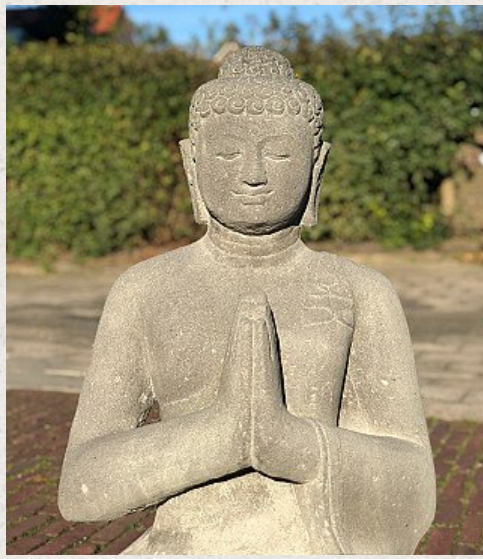

Lavastein Buddha Figur

- Material : Lavastein
- 85 cm hoch
- 62 cm breit und 45 cm tief
- Namaskara mudra
- Handgeschnitzt aus einem einzigen Block
- Herkunft: Indonesien
- Nr: 2949-10

Siehe auf
Website