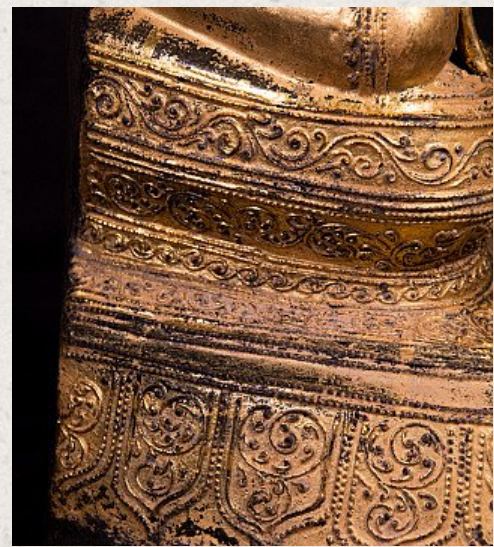

Alte Birmanische Buddha Figur

- Material : Lacquerware
- 48 cm hoch
- 27 cm breit und 18,5 cm tief
- Shan (Tai Yai) stil
- Bhumisparsha mudra
- Mitte 20. Jahrhundert
- Herkunft: Birma
- Nr. 2960-33

Siehe auf
Website