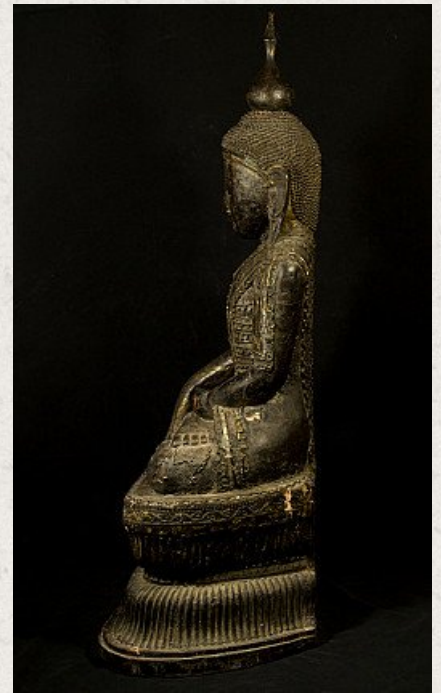

Grosse antike Shan Buddha Figur

- Material : Holz
- 106,5 cm hoch
- 56 cm breit und 35 cm tief
- Mit Spuren der originalen 24 krt. Vergoldung
- Shan (Tai Yai) stil
- Bhumisparsha mudra
18. Jahrhundert
- Gans besonderes !
- Herkunft: Birma
- Nr. 2986-1

Rielerweg 71-73

7416 ZB Deventer

Niederlande

www.originalbuddhas.com

info@originalbuddhas.com

+31-6-22192241