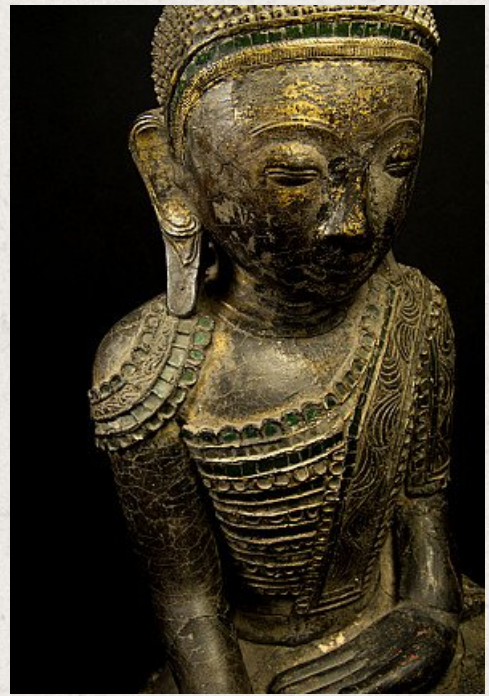

Siehe auf Website