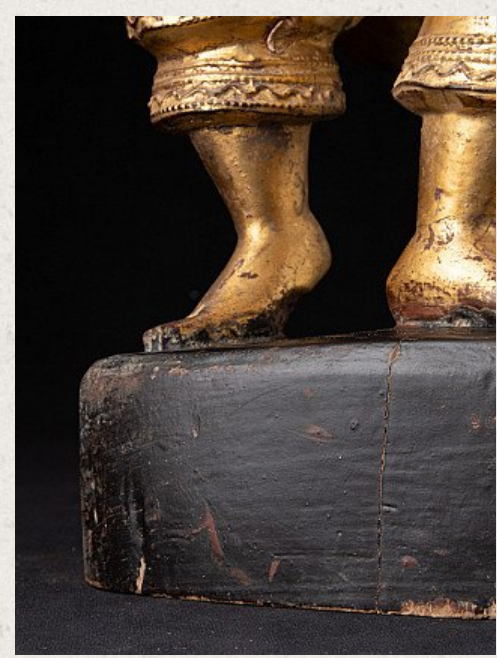

Siehe auf
Website