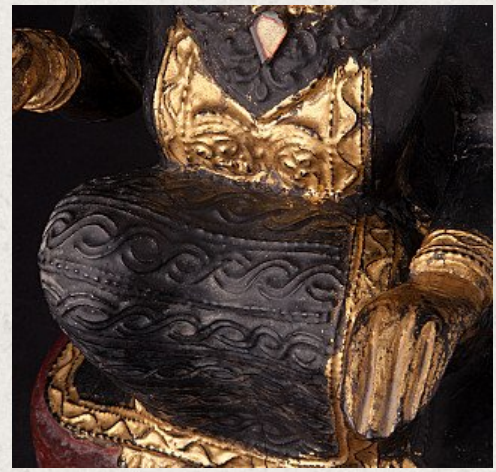

Siehe auf Website