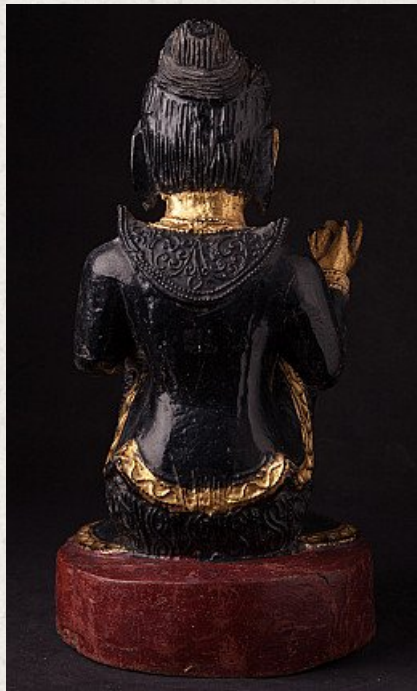

Antike Birmanische Nat Figur

- Material : Holz
- 42 cm hoch
- 22,5 cm breit und 17,5 cm tief
- Vergoldet mit 24 krt. Blattgold
19. Jahrhundert
- Gewicht: 3,55 Kilo
- Herkunft: Birma
- Nr. 3028-15

Rielerweg 71-73

7416 ZB Deventer

Niederlande

www.originalbuddhas.com

info@originalbuddhas.com

+31-6-22192241