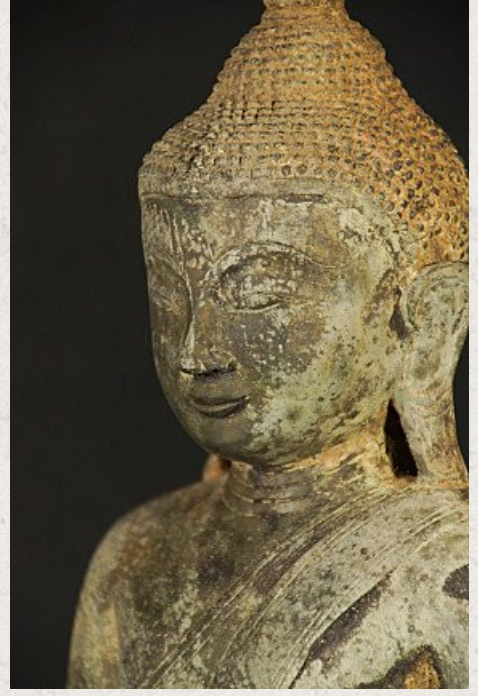

## Alte bronze Ava Buddha Figur

- Material : Bronze
- 49 cm hoch
- 30 cm breit und 20 cm tief
- Ava stil
- Bhumisparsha mudra
- Anfang 20. Jahrhundert
- Herkunft: Birma
- Nr. 3038-2

Siehe auf Website