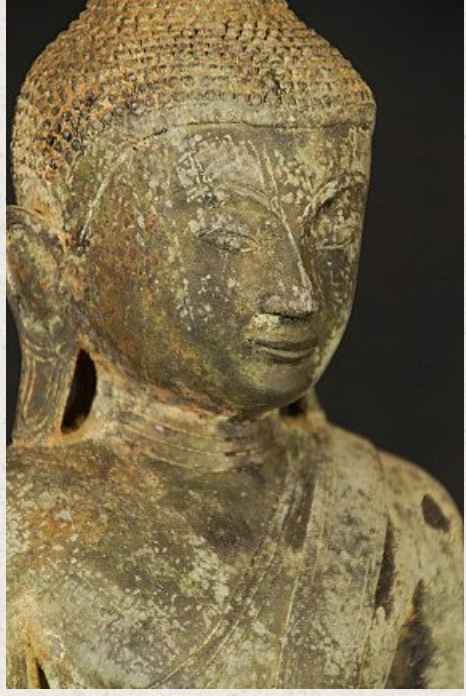

## Alte bronze Ava Buddha Figur

- Material : Bronze
- 49 cm hoch
- 30 cm breit und 20 cm tief
- Ava stil
- Bhumisparsha mudra
- Anfang 20. Jahrhundert
- Herkunft: Birma
- Nr. 3038-2

Siehe auf Website