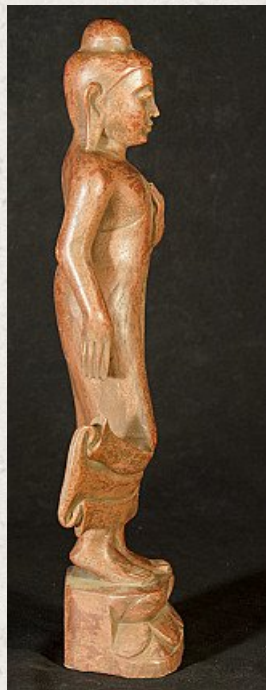

Holzerne Buddha Figur

- Material : Holz
- 45 cm hoch
- 17 cm breit und 8,5 cm tief
21. Jahrhundert - Neue gemacht
- Herkunft: Birma
- Nr: 3040-8

Rielerweg 71-73

7416 ZB Deventer

Niederlande

www.originalbuddhas.com

info@originalbuddhas.com

+31-6-22192241