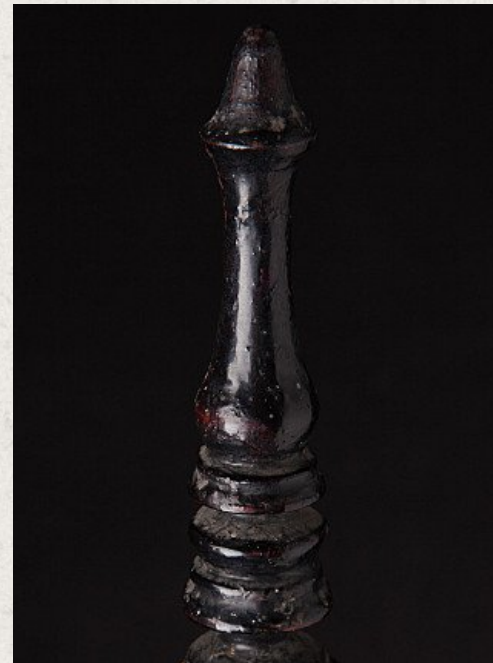

Antike Birmanische Opferschale

- Material : Lacquerware
- 72 cm hoch
- 32 cm Durchmesser
- Aus lackiertem Bambus
- Shan (Tai Yai) stil
- Ende 19. / anfang 20. Jahrhundert
- Herkunft: Birma
- Nr: 3041-9

Rielerweg 71-73

7416 ZB Deventer

Niederlande

www.originalbuddhas.com

info@originalbuddhas.com

+31-6-22192241